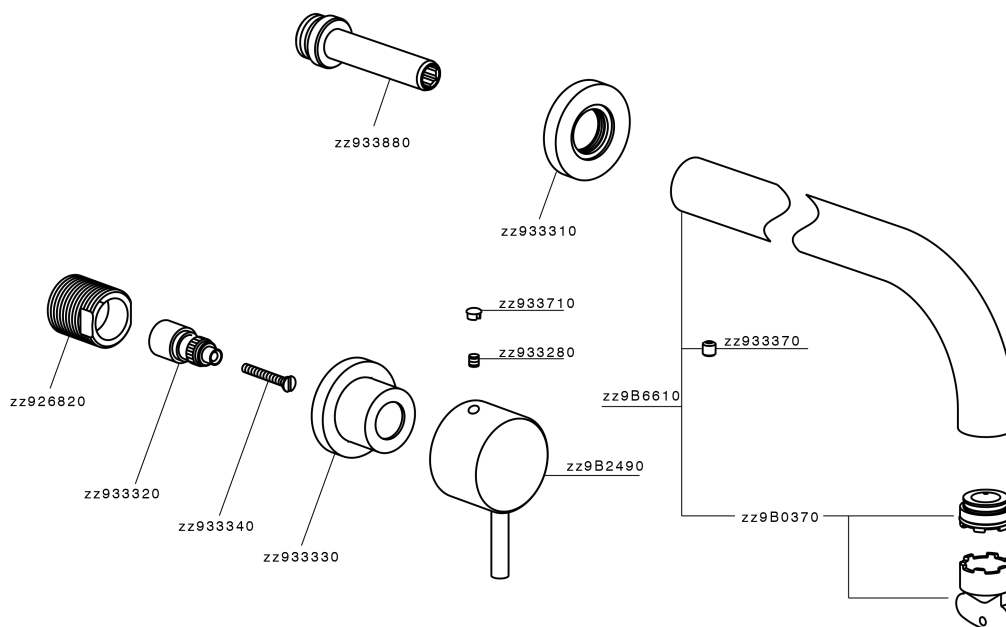

Parte externa lavabo de pared NUOVA LESS_LN013515

MODELO **LN013515**

Parte externa lavabo de pared, sin parte empotrada, para art. ZA033511

ACABADOS DISPONIBLES

-  **21** 21 Cromo
-  **2F** 2F Niquel Cepillado
-  **40** 40 Negro Mate
-  **4Q** 4Q Blanco Mate

CARACTERÍSTICAS

Instalación **Empotrado**
 Empotrado 1 **ZA033511**

Parte esterna lavabo de pared NUOVA LESS_LN013515

LN013515

<https://es.cisal.it/parte-externa-lavabo-de-pared-nuova-less-ln013515>

Parte empotrada lavabo de pared EMPOTRADO_ZA033511

MODELO **ZA033511**

Parte empotrada lavabo de pared, con montura de derecha y montura de izquierda

ACABADOS DISPONIBLES

04 04 Sin acabado

CARACTERÍSTICAS

Empotrado **1**

2025-01-15