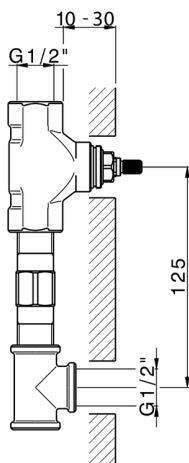

Parte externa lavabo de pared NUOVA LESS_LN013515

MODELO **LN013515**

Parte externa lavabo de pared, sin parte empotrada, para art. ZA033511

ACABADOS DISPONIBLES

-  **21** 21 Cromo
-  **2F** 2F Niquel Cepillado
-  **40** 40 Negro Mate
-  **4Q** 4Q Blanco Mate

CARACTERÍSTICAS

Instalación **Empotrado**
 Empotrado 1 **ZA033511**

Parte esterna lavabo de pared NUOVA LESS_LN013515

LN013515

<https://es.cisal.it/parte-externa-lavabo-de-pared-nuova-less-ln013515>

Parte empotrada lavabo de pared EMPOTRADO_ZA033511

MODELO **ZA033511**

Parte empotrada lavabo de pared, con montura de derecha y montura de izquierda

ACABADOS DISPONIBLES

04 04 Sin acabado

CARACTERÍSTICAS

Empotrado **1**

2025-01-15