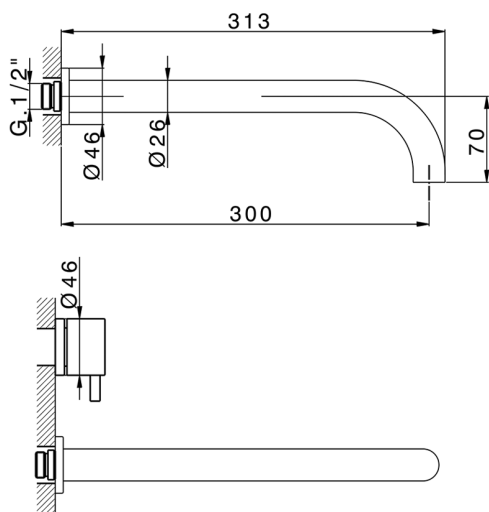

Parte externa lavabo de pared NUOVA LESS_LN013515

MODELO **LN013515**

Parte externa lavabo de pared, sin parte empotrada, para art. ZA033511

ACABADOS DISPONIBLES

-  **21** 21 Cromo
-  **2F** 2F Niquel Cepillado
-  **40** 40 Negro Mate
-  **4Q** 4Q Blanco Mate

CARACTERÍSTICAS

Instalación **Empotrado**
 Empotrado 1 **ZA033511**

Parte esterna lavabo de pared NUOVA LESS_LN013515

LN013515

<https://es.cisal.it/parte-externa-lavabo-de-pared-nuova-less-ln013515>

Parte empotrada lavabo de pared EMPOTRADO_ZA033511

MODELO **ZA033511**

Parte empotrada lavabo de pared, con montura de derecha y montura de izquierda

ACABADOS DISPONIBLES

04 04 Sin acabado

CARACTERÍSTICAS

Empotrado **1**

2025-01-15