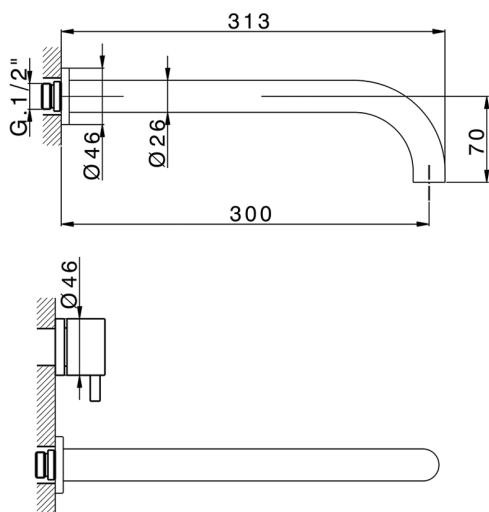

Parte externa lavabo de pared NUOVA LESS_LN013515

MODELO **LN013515**

Parte externa lavabo de pared, sin parte empotrada, para art. ZA033511

ACABADOS DISPONIBLES

-  **21** 21 Cromo
-  **2F** 2F Niquel Cepillado
-  **40** 40 Negro Mate
-  **4Q** 4Q Blanco Mate

CARACTERÍSTICAS

Instalación **Empotrado**
 Empotrado 1 **ZA033511**

Parte esterna lavabo de pared NUOVA LESS_LN013515

LN013515

<https://es.cisal.it/parte-externa-lavabo-de-pared-nuova-less-ln013515>

Parte empotrada lavabo de pared EMPOTRADO_ZA033511

MODELO **ZA033511**

Parte empotrada lavabo de pared, con montura de derecha y montura de izquierda

ACABADOS DISPONIBLES

 **04** 04 Sin acabado

CARACTERÍSTICAS

Empotrado **1**

2025-01-15