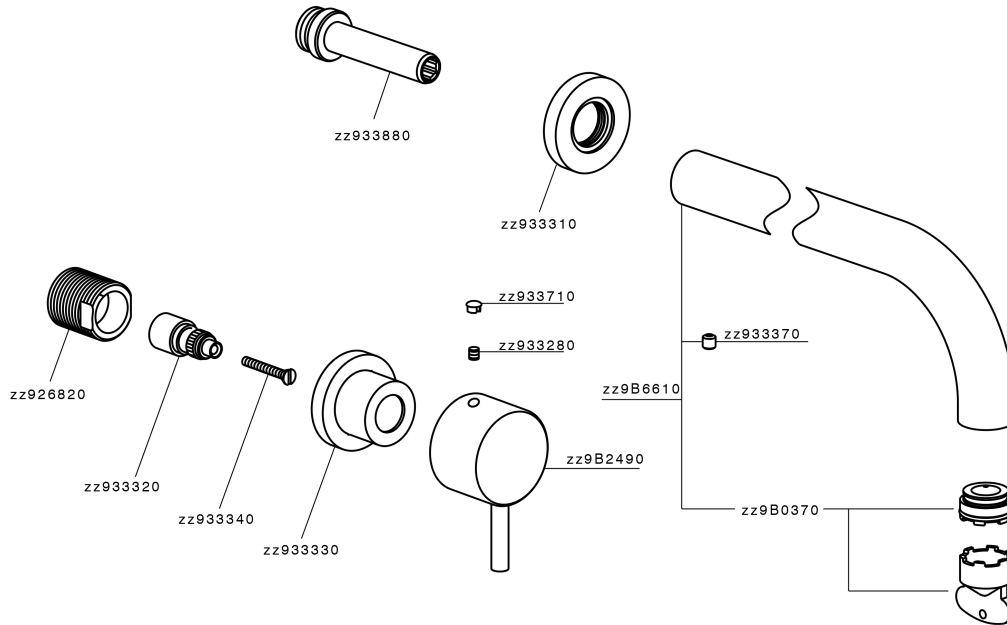

Parte externa lavabo de pared NUOVA LESS_LN013515

MODELO **LN013515**

Parte externa lavabo de pared, sin parte empotrada, para art. ZA033511

ACABADOS DISPONIBLES

-  **21** 21 Cromo
-  **2F** 2F Niquel Cepillado
-  **40** 40 Negro Mate
-  **4Q** 4Q Blanco Mate

CARACTERÍSTICAS

Instalación **Empotrado**
 Empotrado 1 **ZA033511**

Parte esterna lavabo de pared NUOVA LESS_LN013515

LN013515

<https://es.cisal.it/parte-externa-lavabo-de-pared-nuova-less-ln013515>

Parte empotrada lavabo de pared EMPOTRADO_ZA033511

MODELO **ZA033511**

Parte empotrada lavabo de pared, con montura de derecha y montura de izquierda

ACABADOS DISPONIBLES

 **04** 04 Sin acabado

CARACTERÍSTICAS

Empotrado **1**

2025-01-15