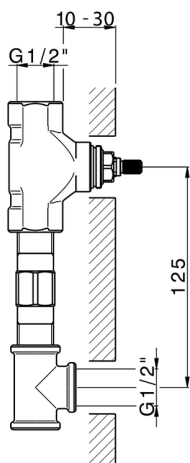

Parte externa lavabo de pared NUOVA LESS_LN013515

MODELO **LN013515**

Parte externa lavabo de pared, sin parte empotrada, para art. ZA033511

ACABADOS DISPONIBLES

-  **21** 21 Cromo
-  **2F** 2F Niquel Cepillado
-  **40** 40 Negro Mate
-  **4Q** 4Q Blanco Mate

CARACTERÍSTICAS

Instalación **Empotrado**
 Empotrado 1 **ZA033511**

Parte esterna lavabo de pared NUOVA LESS_LN013515

LN013515

<https://es.cisal.it/parte-externa-lavabo-de-pared-nuova-less-ln013515>

Parte empotrada lavabo de pared EMPOTRADO_ZA033511

MODELO **ZA033511**

Parte empotrada lavabo de pared, con montura de derecha y montura de izquierda

ACABADOS DISPONIBLES

 **04** 04 Sin acabado

CARACTERÍSTICAS

Empotrado **1**

2025-01-15