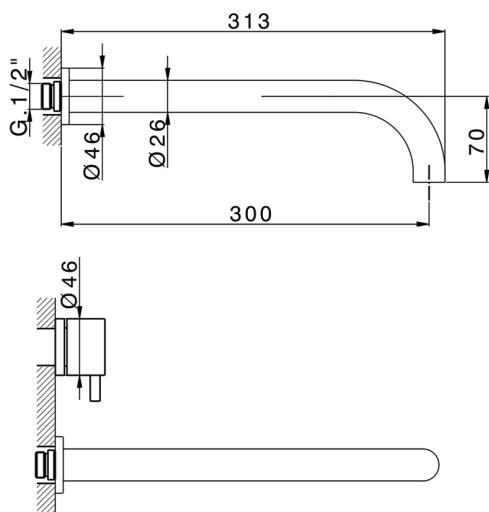

## Parte externa lavabo de pared NUOVA LESS\_LN013515

MODELO **LN013515**

Parte externa lavabo de pared, sin parte empotrada, para art. ZA033511

## Parte esterna lavabo de pared NUOVA LESS\_LN013515

LN013515

<https://es.cisal.it/parte-externa-lavabo-de-pared-nuova-less-ln013515>

## Parte empotrada lavabo de pared EMPOTRADO\_ZA033511

MODELO **ZA033511**

Parte empotrada lavabo de pared, con montura de derecha y montura de izquierda

ACABADOS DISPONIBLES

**04** 04 Sin acabado

CARACTERÍSTICAS