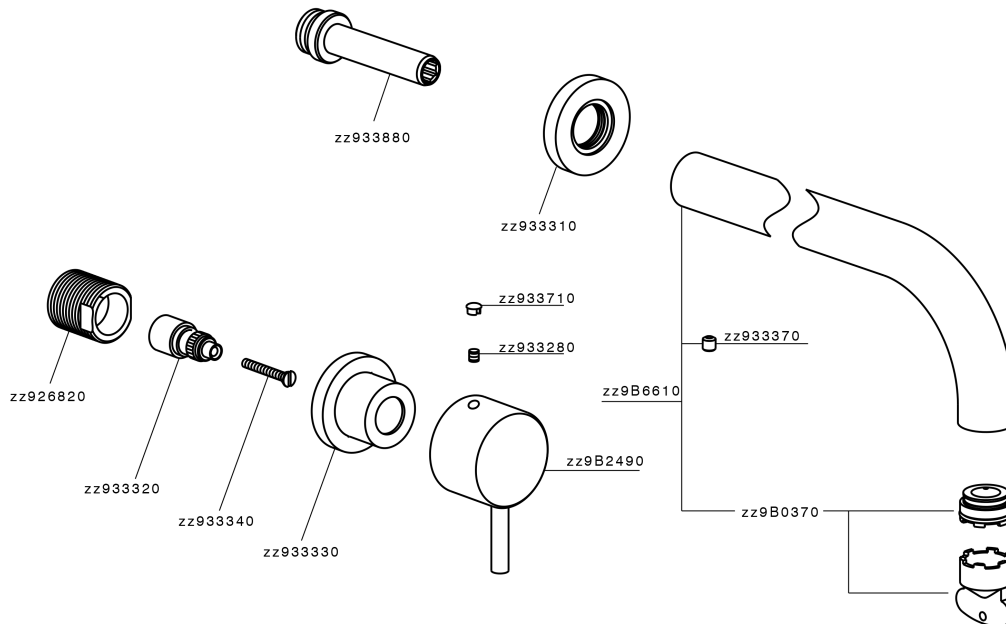

## Parte externa lavabo de pared NUOVA LESS\_LN013515

MODELO **LN013515**

Parte externa lavabo de pared, sin parte empotrada, para art. ZA033511

### CARACTERÍSTICAS

Instalación **Empotrado**  
 Empotrado 1 **ZA033511**

## Parte esterna lavabo de pared NUOVA LESS\_LN013515

LN013515

<https://es.cisal.it/parte-externa-lavabo-de-pared-nuova-less-ln013515>

## Parte empotrada lavabo de pared EMPOTRADO\_ZA033511

MODELO **ZA033511**

Parte empotrada lavabo de pared, con montura de derecha y montura de izquierda

ACABADOS DISPONIBLES

**04** 04 Sin acabado

CARACTERÍSTICAS