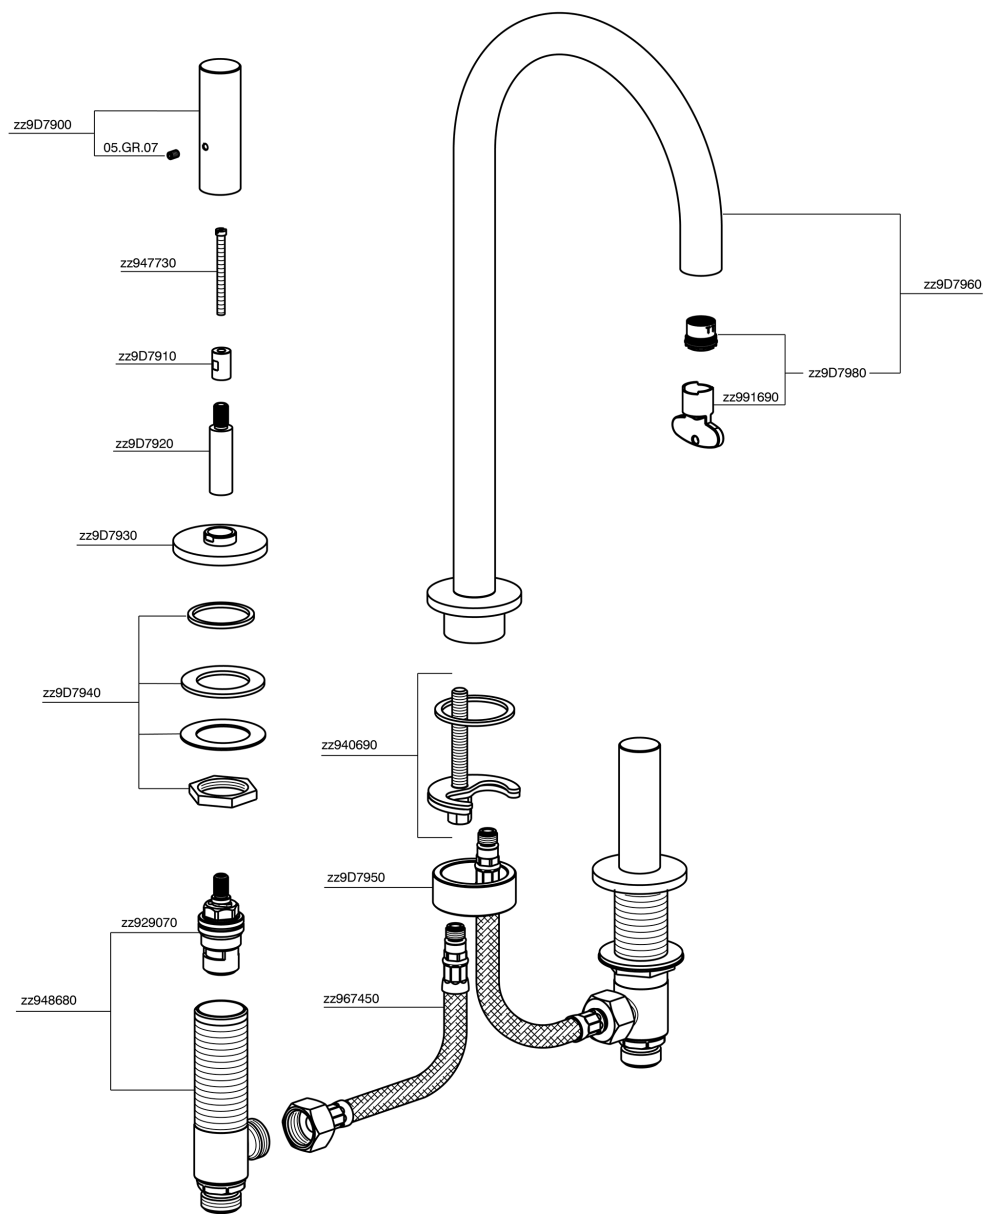

## Lavabo 3 agujeros SMOOTH X32\_X3001040

X3001040

<https://es.cisal.it/lavabo-3-agujeros-smooth-x32-x3001040>

2026-04-29