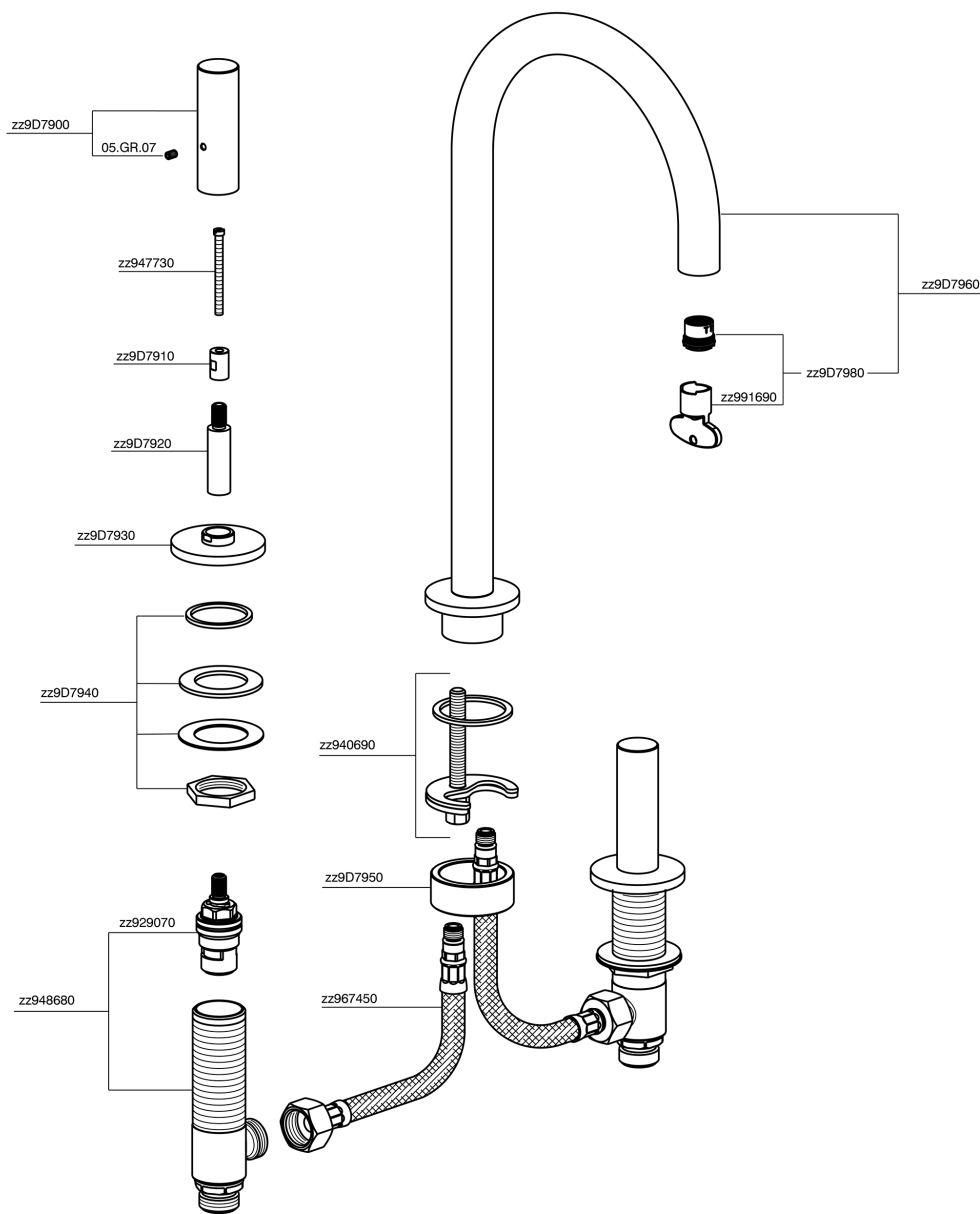

Lavabo 3 agujeros SMOOTH X32_X3001040

MODELO **X3001040**

Lavabo 3 agujeros, con desagüe automático
1"1/4, con manetas lisa, Inox AISI 316L

ACABADOS DISPONIBLES

-  **D1** D1 Inox Cepillado
-  **5H** 5H Dark Brass Brushed
-  **5L** 5L Brushed Black Titanium
-  **5N** 5N Oro Rosa Cepillado

CARACTERÍSTICAS

Lavabo 3 agujeros SMOOTH X32_X3001040

X3001040

<https://es.cisal.it/lavabo-3-agujeros-smooth-x32-x3001040>

2026-04-30