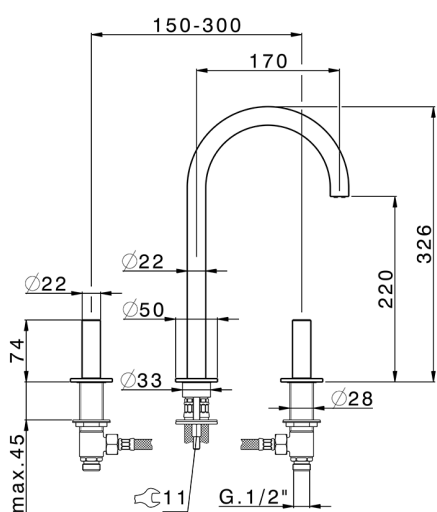

Lavabo 3 agujeros SMOOTH X32_X3001040

MODELO **X3001040**

Lavabo 3 agujeros, con desagüe automático
1"1/4, con manetas lisa, Inox AISI 316L

ACABADOS DISPONIBLES

-  **D1** D1 Inox Cepillado
-  **5H** 5H Dark Brass Brushed
-  **5L** 5L Brushed Black Titanium
-  **5N** 5N Oro Rosa Cepillado

CARACTERÍSTICAS

Lavabo 3 agujeros SMOOTH X32_X3001040

X3001040

<https://es.cisal.it/lavabo-3-agujeros-smooth-x32-x3001040>

2026-06-19