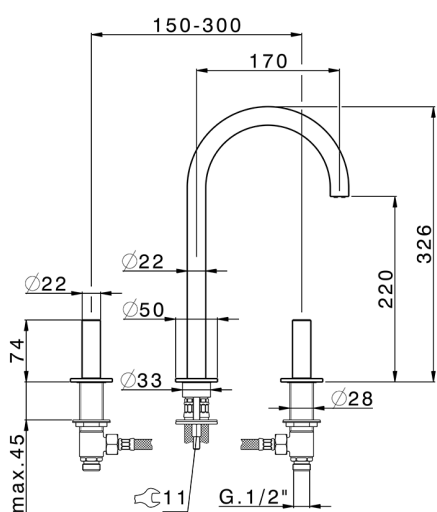

Lavabo 3 agujeros SMOOTH X32_X3001040

MODELO **X3001040**

Lavabo 3 agujeros, con desagüe automático
1"1/4, con manetas lisa, Inox AISI 316L

ACABADOS DISPONIBLES

-  **D1** D1 Inox Cepillado
-  **5H** 5H Dark Brass Brushed
-  **5L** 5L Brushed Black Titanium
-  **5N** 5N Oro Rosa Cepillado

CARACTERÍSTICAS

Lavabo 3 agujeros SMOOTH X32_X3001040

X3001040

<https://es.cisal.it/lavabo-3-agujeros-smooth-x32-x3001040>

2026-04-30