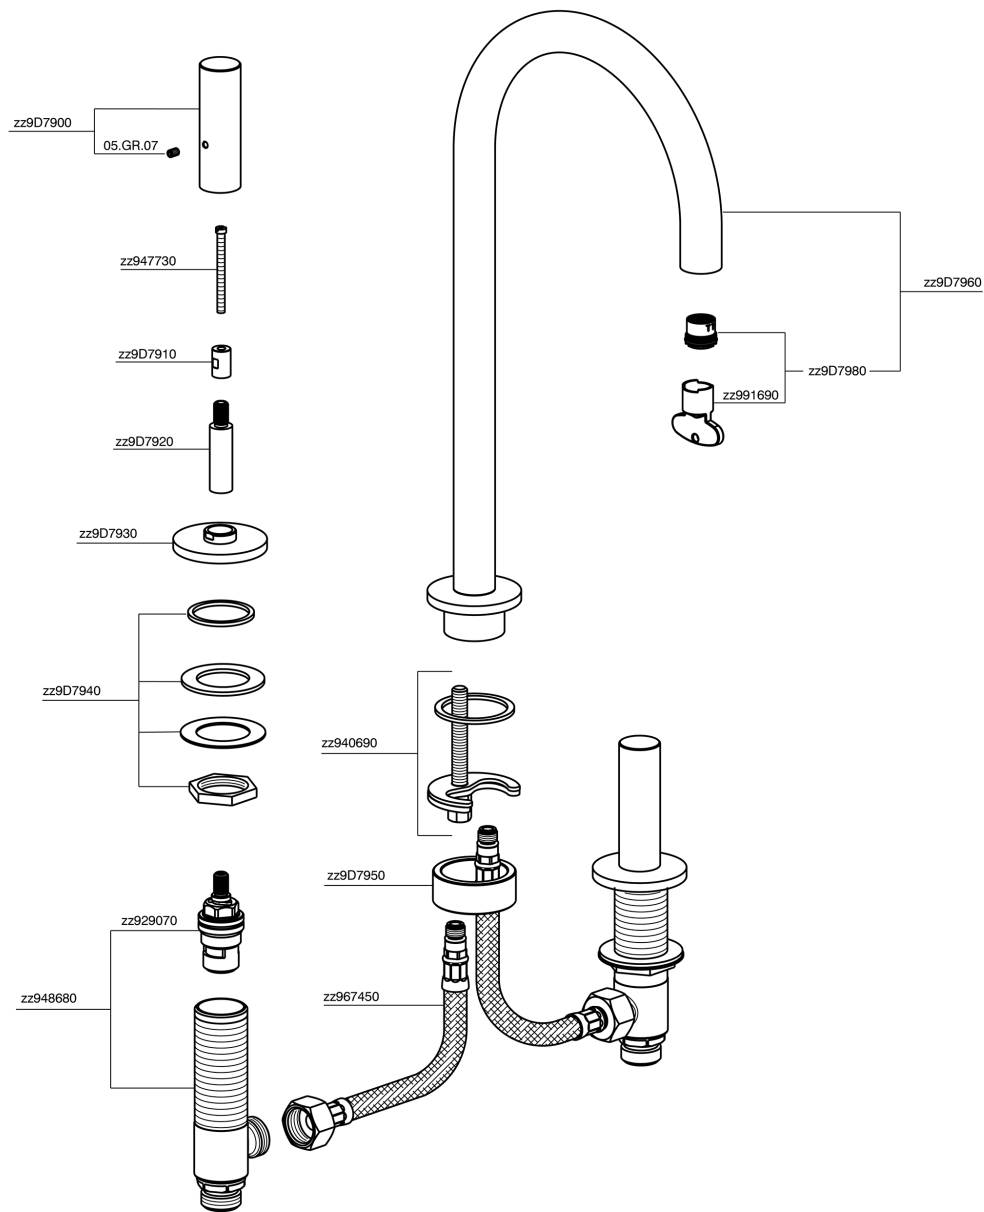

Lavabo 3 agujeros SMOOTH X32_X3001040

MODELO **X3001040**

Lavabo 3 agujeros, con desagüe automático
1"1/4, con manetas lisa, Inox AISI 316L

ACABADOS DISPONIBLES

-  **D1** D1 Inox Cepillado
-  **5H** 5H Dark Brass Brushed
-  **5L** 5L Brushed Black Titanium
-  **5N** 5N Oro Rosa Cepillado

CARACTERÍSTICAS

Lavabo 3 agujeros SMOOTH X32_X3001040

X3001040

<https://es.cisal.it/lavabo-3-agujeros-smooth-x32-x3001040>

2026-06-19