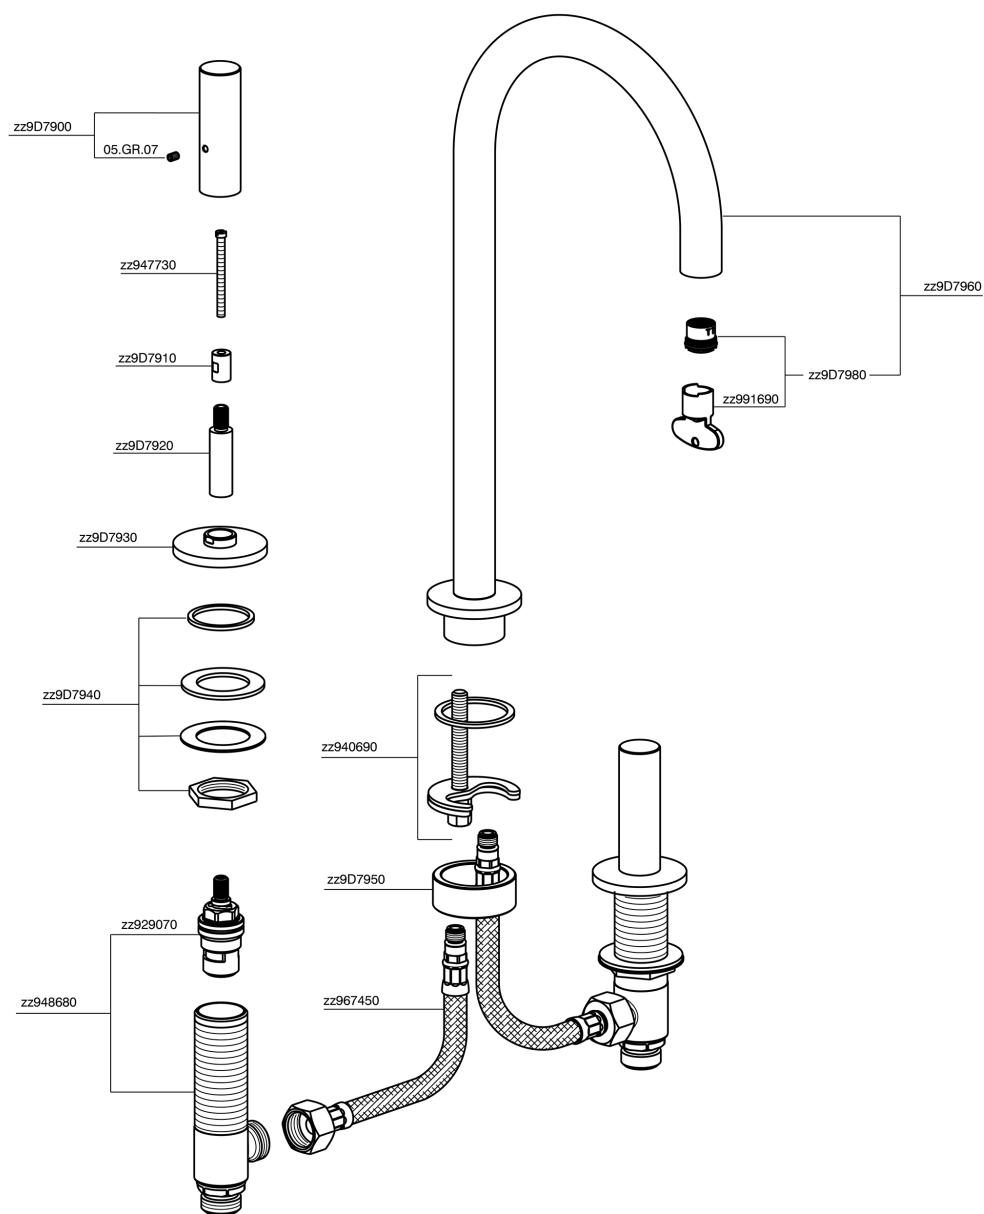

Lavabo 3 agujeros SMOOTH X32_X3001040

X3001040

<https://es.cisal.it/lavabo-3-agujeros-smooth-x32-x3001040>

2026-04-30