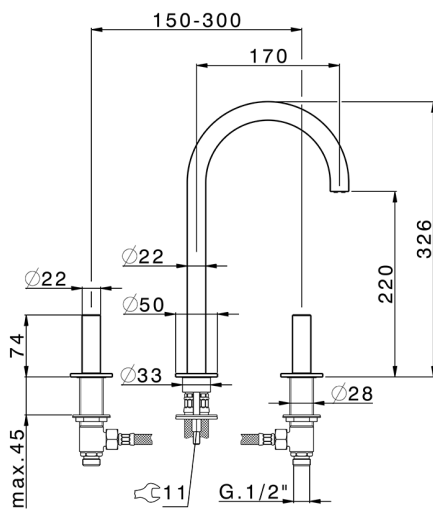

Lavabo 3 agujeros SMOOTH X32_X3001040

MODELO **X3001040**

Lavabo 3 agujeros, con desagüe automático
1"1/4, con manetas lisa, Inox AISI 316L

ACABADOS DISPONIBLES

-  **D1** D1 Inox Cepillado
-  **5H** 5H Dark Brass Brushed
-  **5L** 5L Brushed Black Titanium
-  **5N** 5N Oro Rosa Cepillado

CARACTERÍSTICAS

Lavabo 3 agujeros SMOOTH X32_X3001040

X3001040

<https://es.cisal.it/lavabo-3-agujeros-smooth-x32-x3001040>

2026-04-30