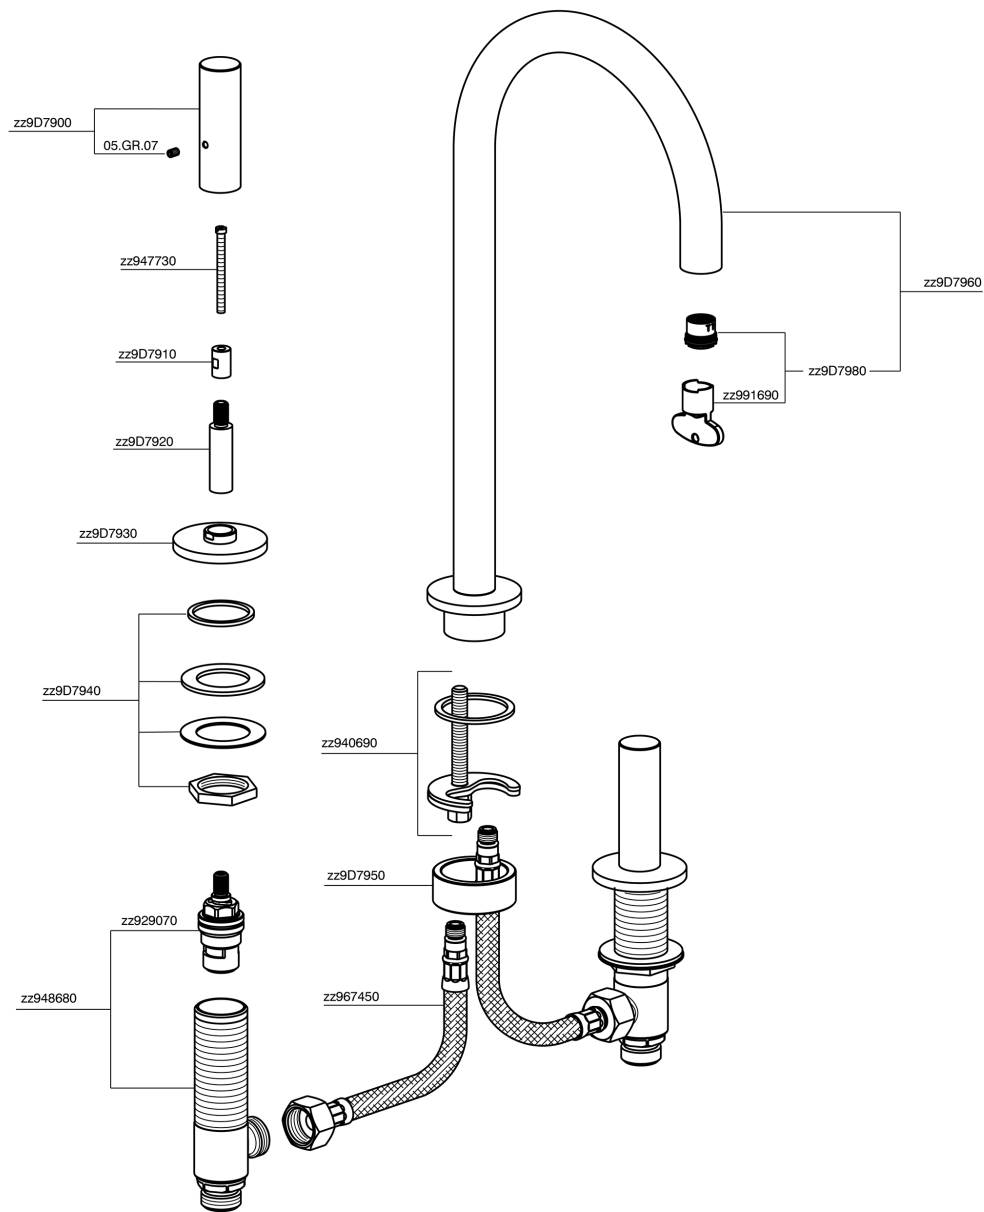

## Lavabo 3 agujeros SMOOTH X32\_X3001040

MODELO **X3001040**

Lavabo 3 agujeros, con desagüe automático  
1"1/4, con manetas lisa, Inox AISI 316L

### ACABADOS DISPONIBLES

-  **D1** D1 Inox Cepillado
-  **5H** 5H Dark Brass Brushed
-  **5L** 5L Brushed Black Titanium
-  **5N** 5N Oro Rosa Cepillado

## Lavabo 3 agujeros SMOOTH X32\_X3001040

X3001040

<https://es.cisal.it/lavabo-3-agujeros-smooth-x32-x3001040>

2026-06-20