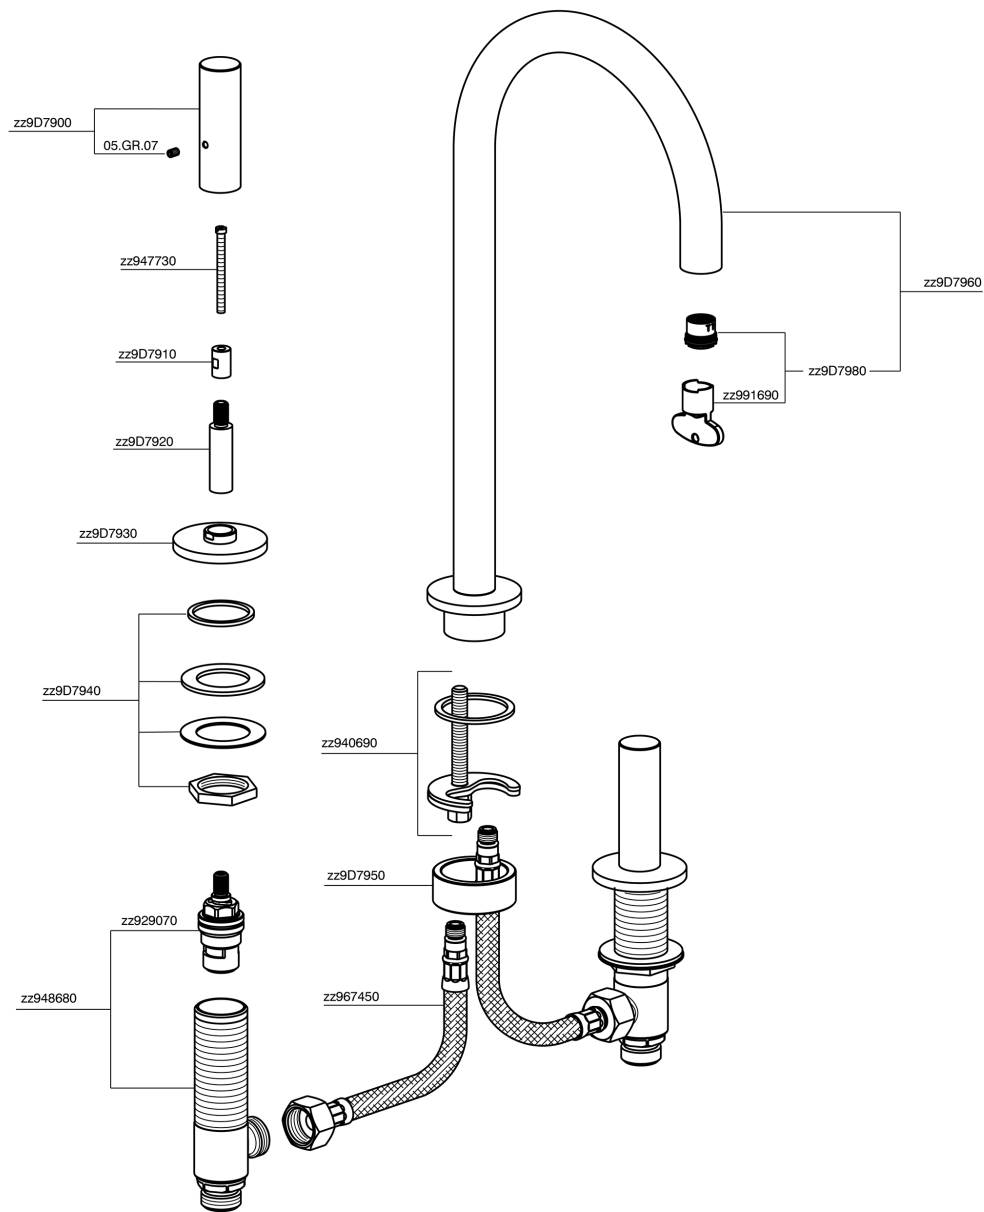

Lavabo 3 agujeros SMOOTH X32_X3001040

X3001040

<https://es.cisal.it/lavabo-3-agujeros-smooth-x32-x3001040>

2026-06-20