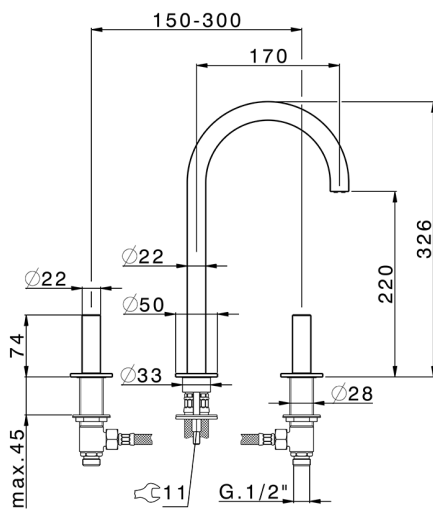

Lavabo 3 agujeros SMOOTH X32_X3001040

MODELO **X3001040**

Lavabo 3 agujeros, con desagüe automático
1"1/4, con manetas lisa, Inox AISI 316L

ACABADOS DISPONIBLES

- **D1** D1 Inox Cepillado
- **5H** 5H Dark Brass Brushed
- **5L** 5L Brushed Black Titanium
- **5N** 5N Oro Rosa Cepillado

CARACTERÍSTICAS