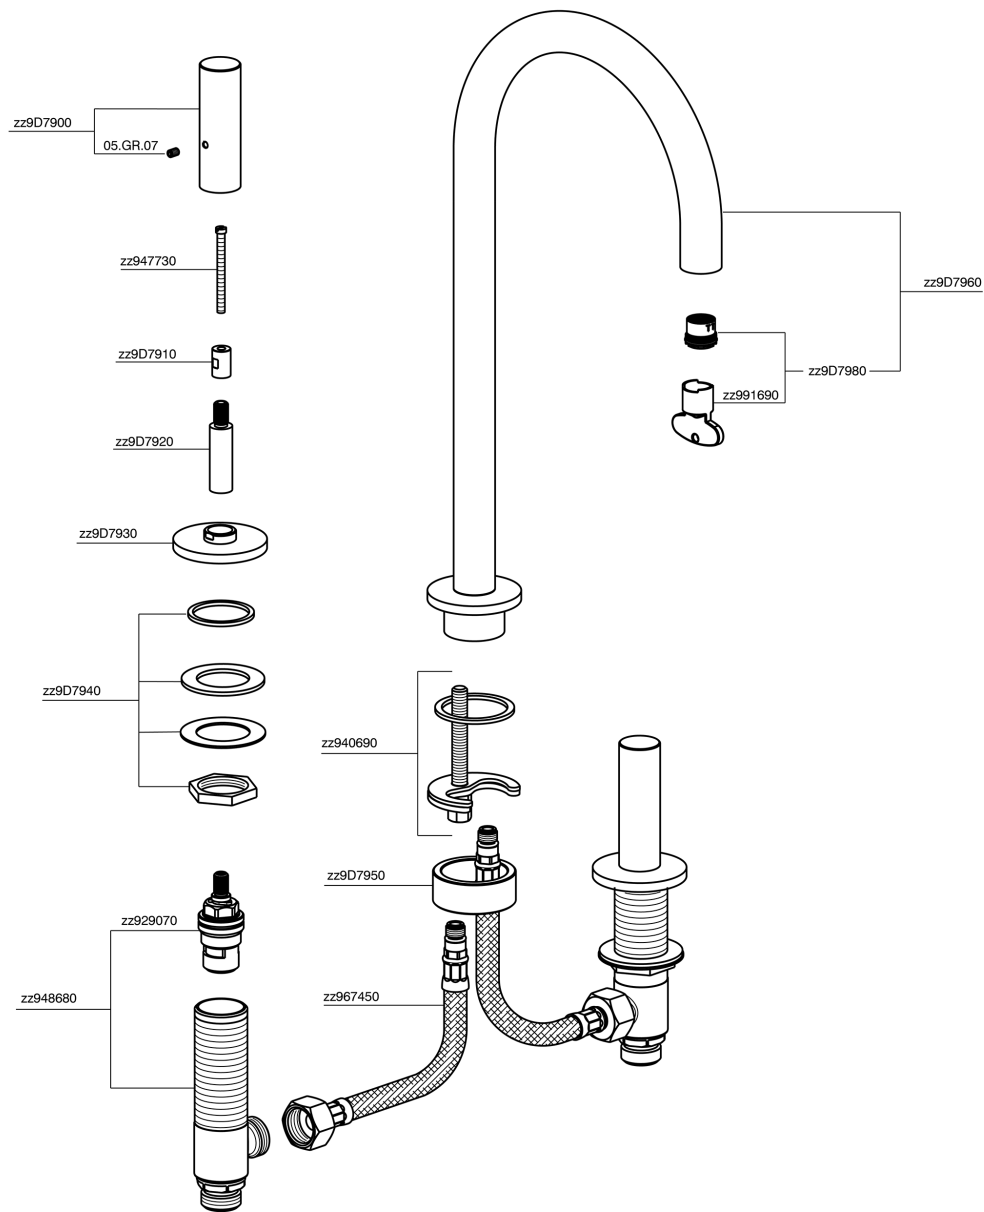

## Lavabo 3 agujeros SMOOTH X32\_X3001040

X3001040

<https://es.cisal.it/lavabo-3-agujeros-smooth-x32-x3001040>

2026-06-19