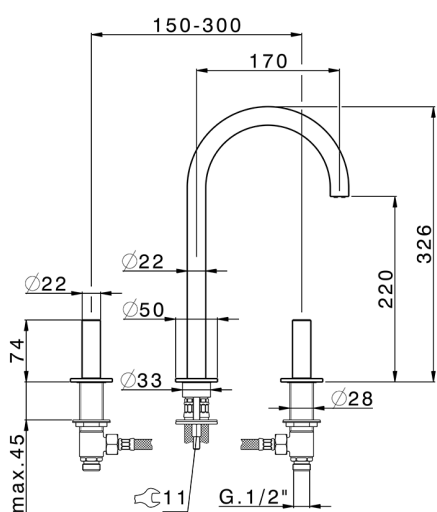

Lavabo 3 agujeros SMOOTH X32_X3001040

MODELO **X3001040**

Lavabo 3 agujeros, con desagüe automático
1"1/4, con manetas lisa, Inox AISI 316L

ACABADOS DISPONIBLES

-  **D1** D1 Inox Cepillado
-  **5H** 5H Dark Brass Brushed
-  **5L** 5L Brushed Black Titanium
-  **5N** 5N Oro Rosa Cepillado

CARACTERÍSTICAS

Lavabo 3 agujeros SMOOTH X32_X3001040

X3001040

<https://es.cisal.it/lavabo-3-agujeros-smooth-x32-x3001040>

2026-04-29