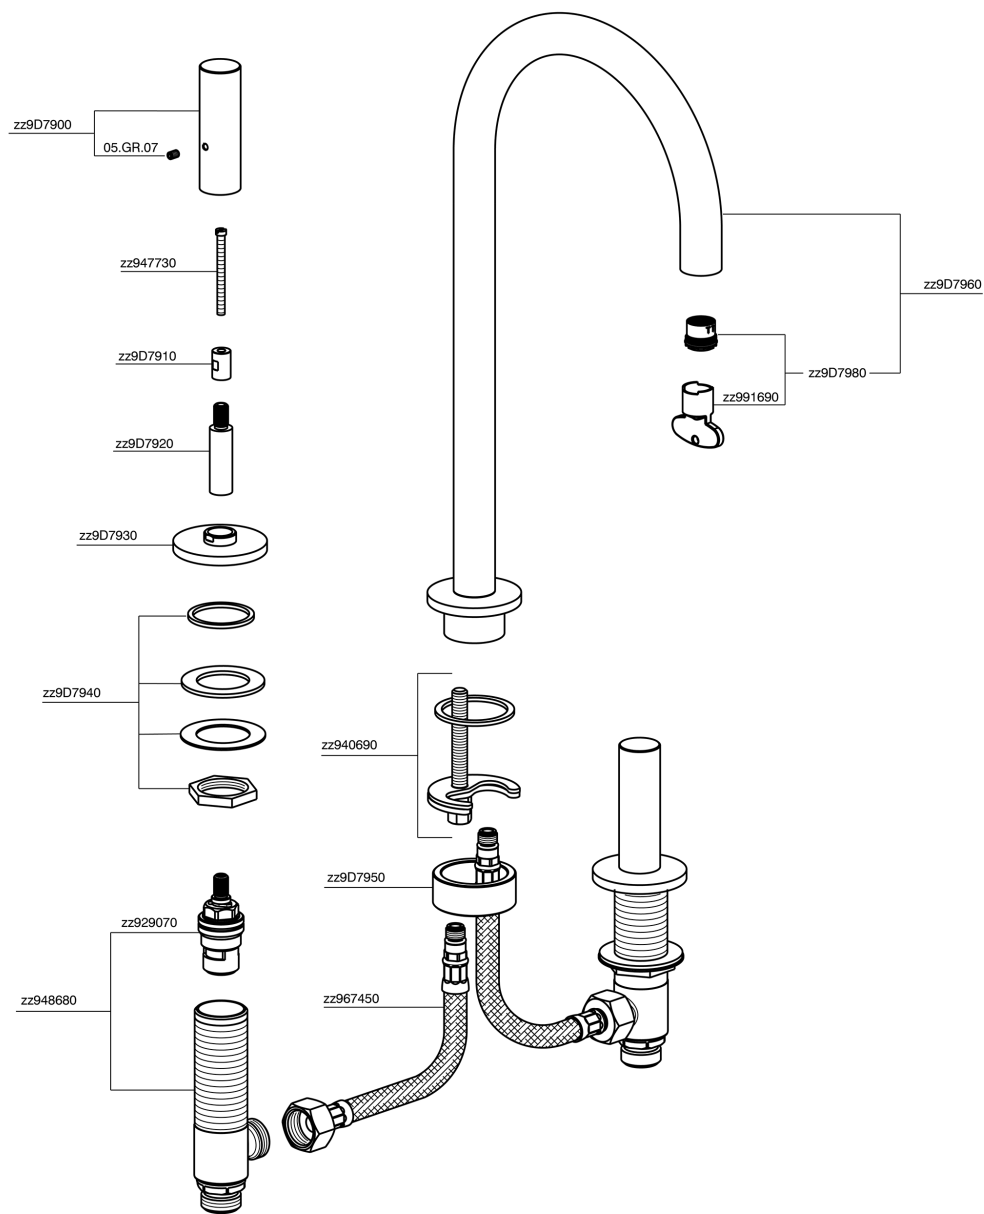

Lavabo 3 agujeros SMOOTH X32_X3001040

MODELO **X3001040**

Lavabo 3 agujeros, con desagüe automático
1"1/4, con manetas lisa, Inox AISI 316L

ACABADOS DISPONIBLES

-  **D1** D1 Inox Cepillado
-  **5H** 5H Dark Brass Brushed
-  **5L** 5L Brushed Black Titanium
-  **5N** 5N Oro Rosa Cepillado

CARACTERÍSTICAS

Lavabo 3 agujeros SMOOTH X32_X3001040

X3001040

<https://es.cisal.it/lavabo-3-agujeros-smooth-x32-x3001040>

2026-04-29