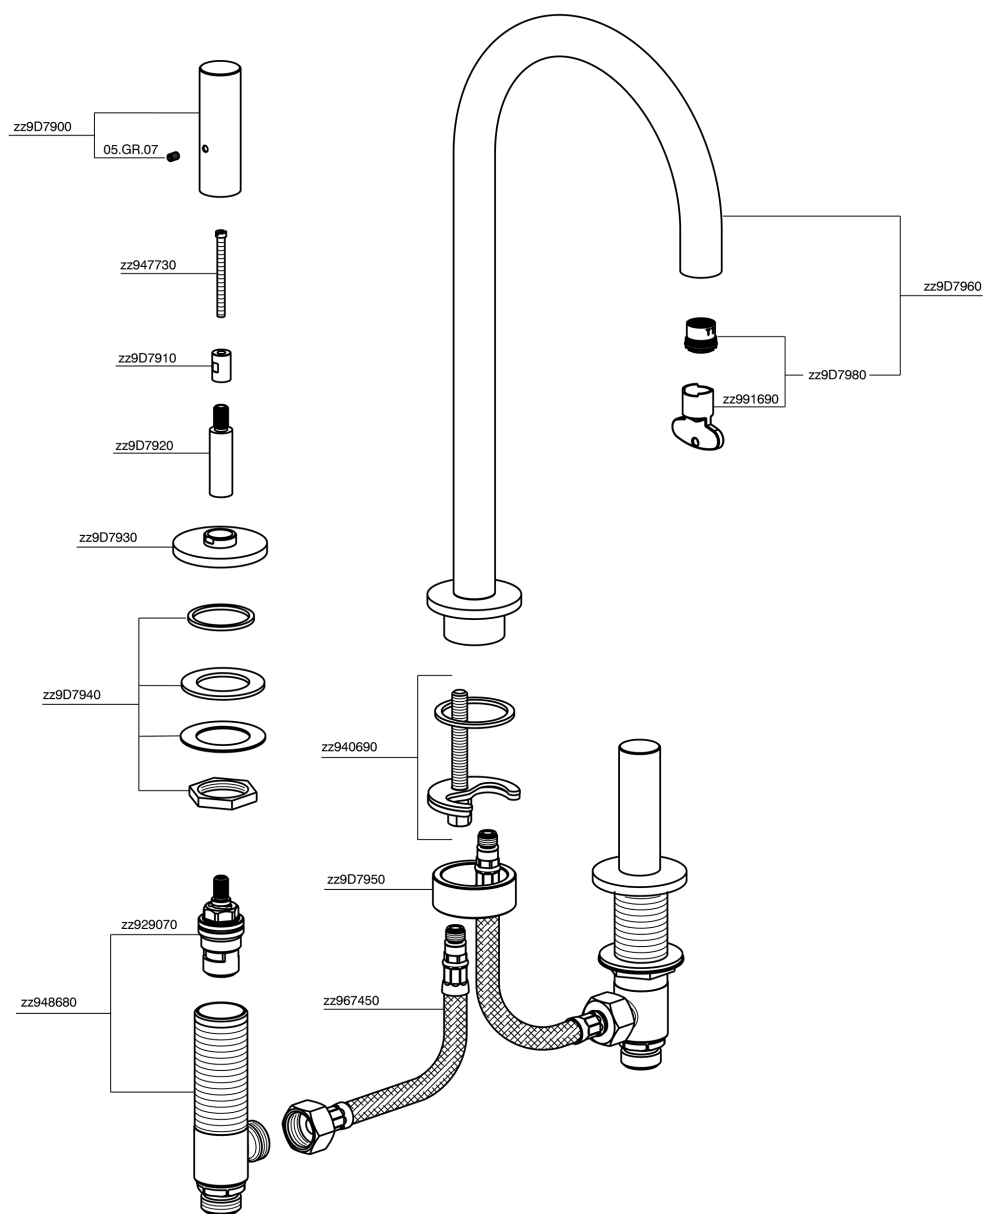

Lavabo 3 agujeros SMOOTH X32_X3001040

MODELO **X3001040**

Lavabo 3 agujeros, con desagüe automático
1"1/4, con manetas lisa, Inox AISI 316L

ACABADOS DISPONIBLES

-  **D1** D1 Inox Cepillado
-  **5H** 5H Dark Brass Brushed
-  **5L** 5L Brushed Black Titanium
-  **5N** 5N Oro Rosa Cepillado

CARACTERÍSTICAS

Lavabo 3 agujeros SMOOTH X32_X3001040

X3001040

<https://es.cisal.it/lavabo-3-agujeros-smooth-x32-x3001040>

2026-06-20