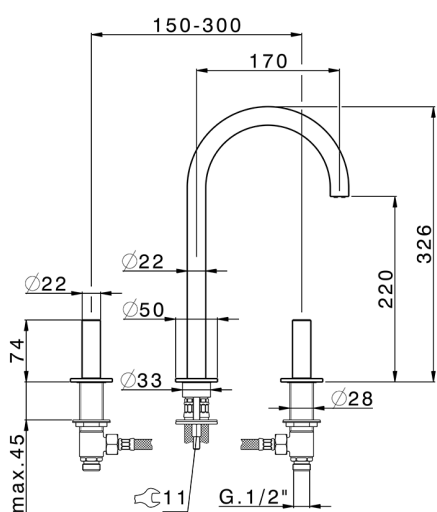

Lavabo 3 agujeros SMOOTH X32_X3001040

MODELO **X3001040**

Lavabo 3 agujeros, con desagüe automático
1"1/4, con manetas lisa, Inox AISI 316L

ACABADOS DISPONIBLES

-  **D1** D1 Inox Cepillado
-  **5H** 5H Dark Brass Brushed
-  **5L** 5L Brushed Black Titanium
-  **5N** 5N Oro Rosa Cepillado

CARACTERÍSTICAS

Lavabo 3 agujeros SMOOTH X32_X3001040

X3001040

<https://es.cisal.it/lavabo-3-agujeros-smooth-x32-x3001040>

2026-06-20