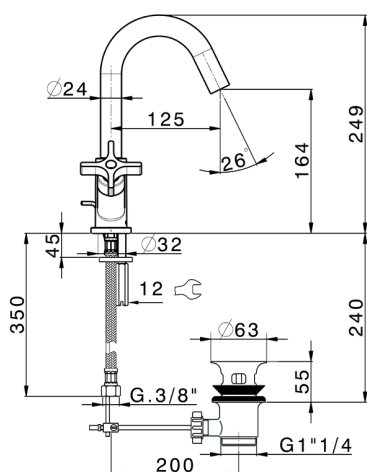

Lavabo GRACE_GS000510

MODELO **GS000510**

Lavabo, con desagüe automático 1"1/4, latiguillos acero G.3/8"

ACABADOS DISPONIBLES

- 
21 21 Cromo
- 
2F 2F Niquel Cepillado
- 
2W 2W Oro Cepillado
- 
5H 5H Dark Brass Brushed
- 
5L 5L Brushed Black Titanium
- 
6T 6T Cromo/Negro Mate