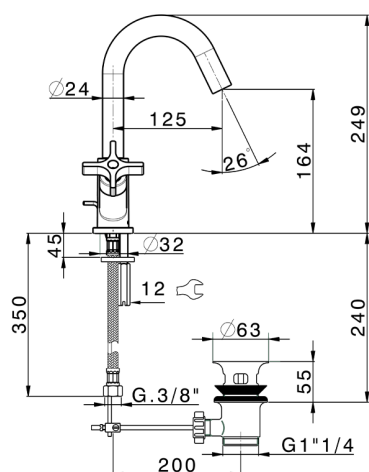

Lavabo GRACE_GS000510

MODELO **GS000510**

Lavabo, con desagüe automático 1"1/4, latiguillos acero G.3/8"

ACABADOS DISPONIBLES

- 
21 21 Cromo
- 
2F 2F Niquel Cepillado
- 
2W 2W Oro Cepillado
- 
5H 5H Dark Brass Brushed
- 
5L 5L Brushed Black Titanium
- 
6T 6T Cromo/Negro Mate