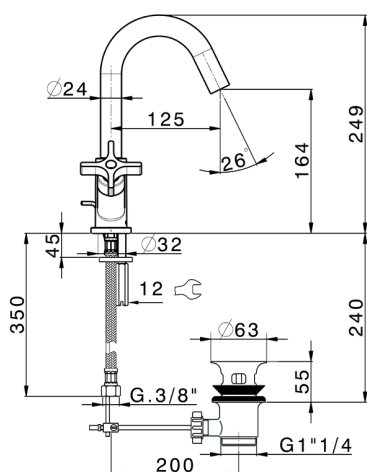

## Lavabo GRACE\_GS000510

MODELO **GS000510**

Lavabo, con desagüe automático 1"1/4, latiguillos acero G.3/8"