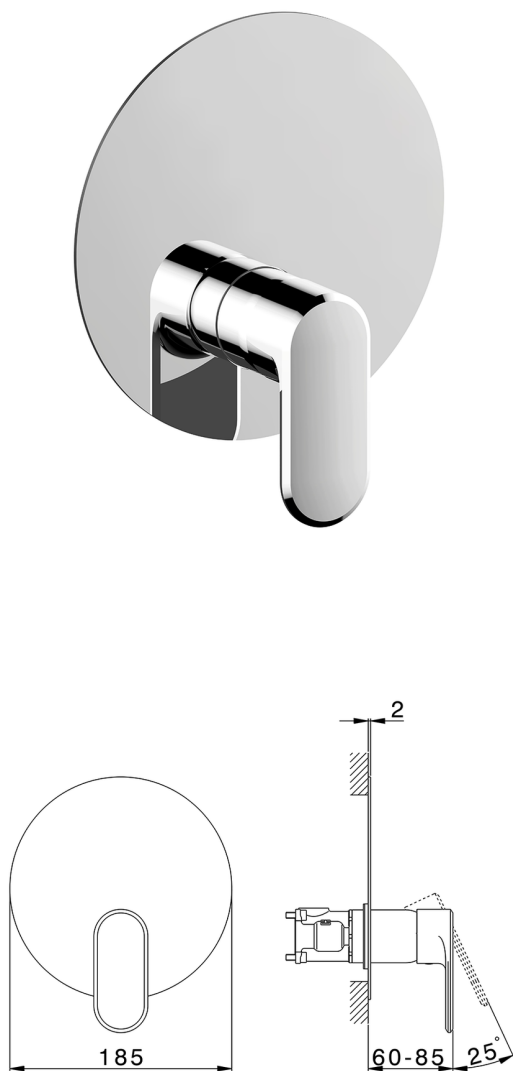

Conjunto Monomando para One-Box LINEAVIVA_LV0BM010

MODELO **LV0BM010**

Conjunto Monomando para One-Box, 1 salida, profundidad mínima de instalación 67 mm, sin parte empotrada, para art. ZA00B030-ZA00B031

ACABADOS DISPONIBLES

-  **21** 21 Cromo
-  **2B** 2B Niquel Brillo
-  **2F** 2F Niquel Cepillado
-  **40** 40 Negro Mate
-  **4Q** 4Q Blanco Mate

CARACTERÍSTICAS

Recambio Cartucho **ZZ97179000**
Cartucho Monomando 35 mm
 Instalación **Empotrado**
 Empotrado 2 **ZA00B031**
ZA00B030

Conjunto Monomando para One-Box LINEAVIVA_LV0BM010

LV0BM010

<https://es.cisal.it/conjunto-monomando-para-one-box-lineaviva-lv0bm010>

One-Box Universal para empotrado ONE BOX_ZA00B031

MODELO **ZA00B031**

One-Box Universal para empotrado, para termostático o monomando 1,2 o 3 salidas, sin parte externa, con silenciadores, con junta para sellado

ACABADOS DISPONIBLES

 **04** 04 Sin acabado

CARACTERÍSTICAS

Empotrado **1**

Termostático

El termostático Cisal es tu gestor personal del agua, ayudándote a manejar, controlar y ahorrar agua y energía.

One-Box Universal para empotrado ONE BOX_ZA00B030