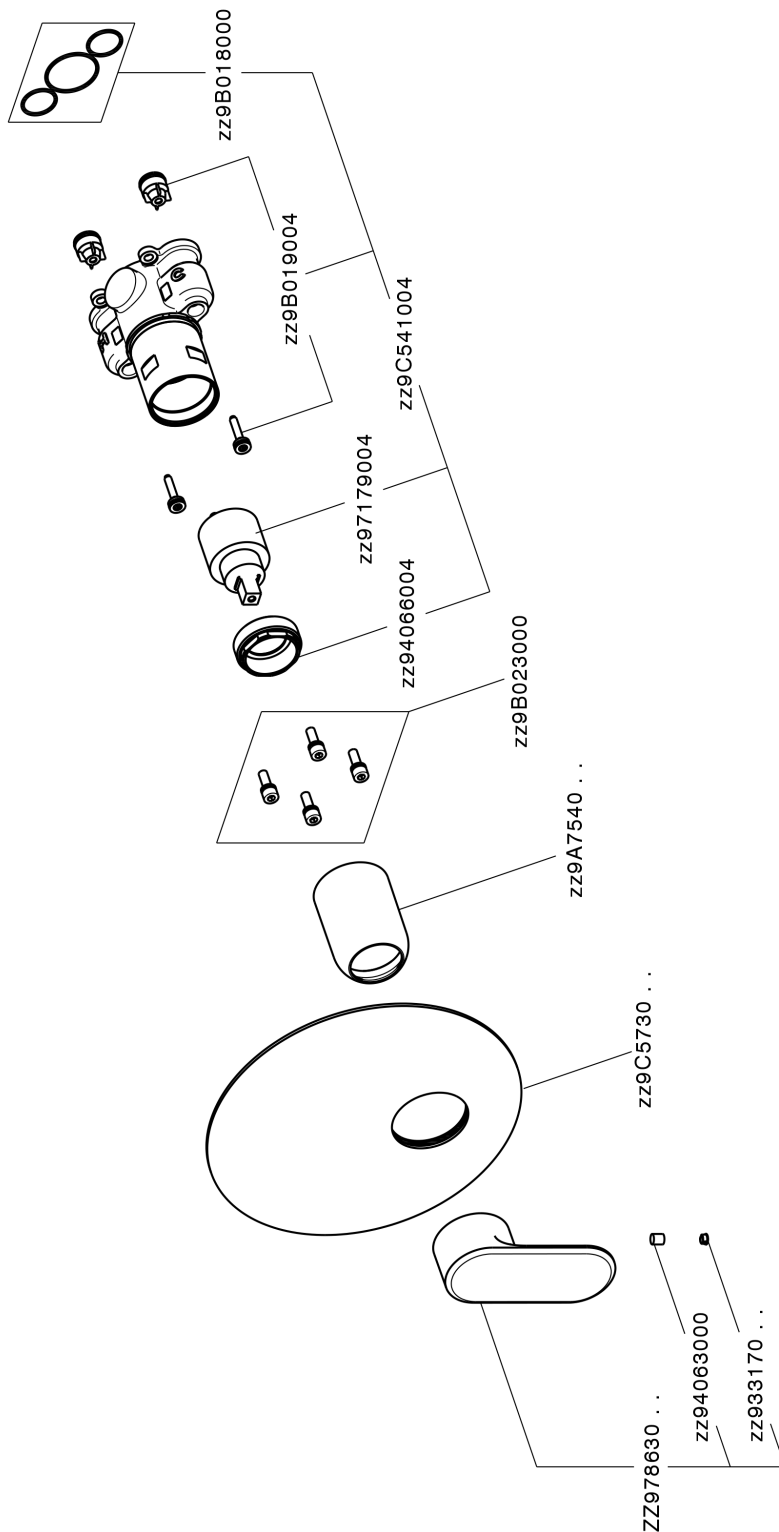

Conjunto Monomando para One-Box LINEAVIVA_LV0BM010

MODELO **LV0BM010**

Conjunto Monomando para One-Box, 1 salida, profundidad mínima de instalación 67 mm, sin parte empotrada, para art. ZA00B030-ZA00B031

ACABADOS DISPONIBLES

-  **21** 21 Cromo
-  **2B** 2B Niquel Brillo
-  **2F** 2F Niquel Cepillado
-  **40** 40 Negro Mate
-  **4Q** 4Q Blanco Mate

CARACTERÍSTICAS

Recambio Cartucho **ZZ97179000**
Cartucho Monomando 35 mm
 Instalación **Empotrado**
 Empotrado 2 **ZA00B031**
ZA00B030

Conjunto Monomando para One-Box LINEAVIVA_LV0BM010

LV0BM010

<https://es.cisal.it/conjunto-monomando-para-one-box-lineaviva-lv0bm010>

One-Box Universal para empotrado ONE BOX_ZA00B031

MODELO **ZA00B031**

One-Box Universal para empotrado, para termostático o monomando 1,2 o 3 salidas, sin parte externa, con silenciadores, con junta para sellado

ACABADOS DISPONIBLES

 **04** 04 Sin acabado

CARACTERÍSTICAS

Empotrado **1**

Termostático

El termostático Cisal es tu gestor personal del agua, ayudándote a manejar, controlar y ahorrar agua y energía.

One-Box Universal para empotrado ONE BOX_ZA00B030