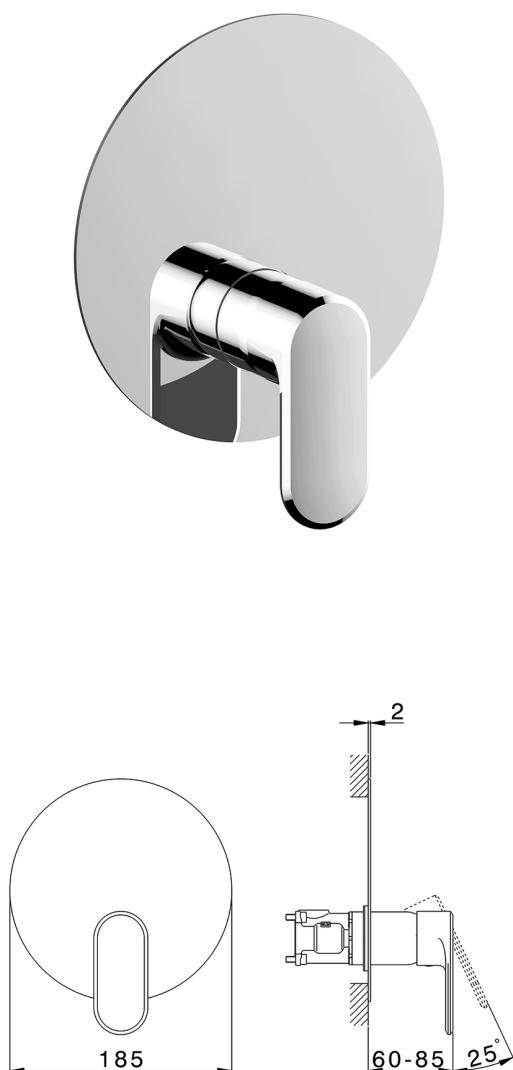

Conjunto Monomando para One-Box LINEAVIVA_LV0BM010

MODELO **LV0BM010**

Conjunto Monomando para One-Box, 1 salida, profundidad mínima de instalación 67 mm, sin parte empotrada, para art. ZA00B030-ZA00B031

ACABADOS DISPONIBLES

-  **21** 21 Cromo
-  **2B** 2B Niquel Brillo
-  **2F** 2F Niquel Cepillado
-  **40** 40 Negro Mate
-  **4Q** 4Q Blanco Mate

CARACTERÍSTICAS

Recambio Cartucho **ZZ97179000**
Cartucho Monomando 35 mm
 Instalación **Empotrado**
 Empotrado 2 **ZA00B031**
ZA00B030

Conjunto Monomando para One-Box LINEAVIVA_LV0BM010

LV0BM010

<https://es.cisal.it/conjunto-monomando-para-one-box-lineaviva-lv0bm010>

One-Box Universal para empotrado ONE BOX_ZA00B031

MODELO **ZA00B031**

One-Box Universal para empotrado, para termostático o monomando 1,2 o 3 salidas, sin parte externa, con silenciadores, con junta para sellado

ACABADOS DISPONIBLES

 **04** 04 Sin acabado

CARACTERÍSTICAS

Empotrado **1**

Termostático

El termostático Cisal es tu gestor personal del agua, ayudándote a manejar, controlar y ahorrar agua y energía.

One-Box Universal para empotrado ONE BOX_ZA00B030