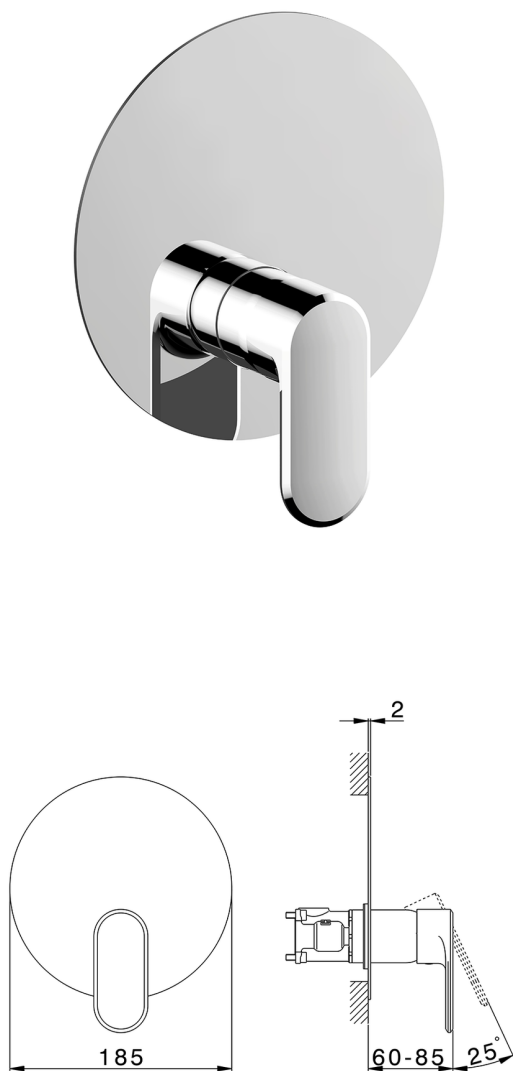

Conjunto Monomando para One-Box LINEAVIVA_LV0BM010

MODELO **LV0BM010**

Conjunto Monomando para One-Box, 1 salida, profundidad mínima de instalación 67 mm, sin parte empotrada, para art. ZA00B030-ZA00B031

ACABADOS DISPONIBLES

-  **21** 21 Cromo
-  **2B** 2B Niquel Brillo
-  **2F** 2F Niquel Cepillado
-  **40** 40 Negro Mate
-  **4Q** 4Q Blanco Mate

CARACTERÍSTICAS

Recambio Cartucho **ZZ97179000**
Cartucho Monomando 35 mm
 Instalación **Empotrado**
 Empotrado 2 **ZA00B031**
ZA00B030

Conjunto Monomando para One-Box LINEAVIVA_LV0BM010

LV0BM010

<https://es.cisal.it/conjunto-monomando-para-one-box-lineaviva-lv0bm010>

One-Box Universal para empotrado ONE BOX_ZA00B031

MODELO **ZA00B031**

One-Box Universal para empotrado, para termostático o monomando 1,2 o 3 salidas, sin parte externa, con silenciadores, con junta para sellado

ACABADOS DISPONIBLES

04 04 Sin acabado

CARACTERÍSTICAS

Empotrado **1**

Termostático

El termostático Cisal es tu gestor personal del agua, ayudándote a manejar, controlar y ahorrar agua y energía.

One-Box Universal para empotrado ONE BOX_ZA00B030