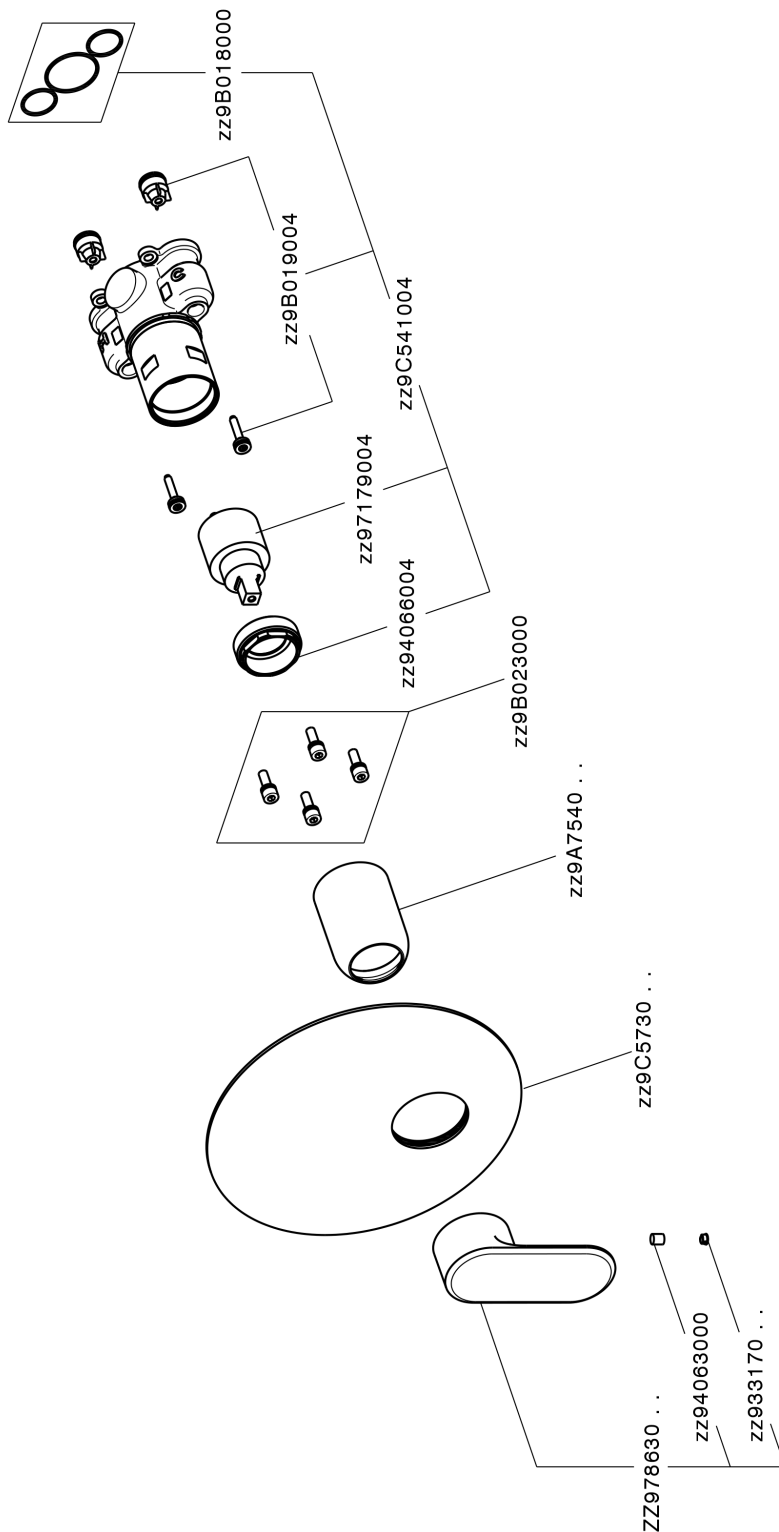

Conjunto Monomando para One-Box LINEAVIVA_LV0BM010

MODELO **LV0BM010**

Conjunto Monomando para One-Box, 1 salida, profundidad mínima de instalación 67 mm, sin parte empotrada, para art. ZA00B030-ZA00B031

ACABADOS DISPONIBLES

-  **21** 21 Cromo
-  **2B** 2B Niquel Brillo
-  **2F** 2F Niquel Cepillado
-  **40** 40 Negro Mate
-  **4Q** 4Q Blanco Mate

CARACTERÍSTICAS

Recambio Cartucho **ZZ97179000**
Cartucho Monomando 35 mm
 Instalación **Empotrado**
 Empotrado 2 **ZA00B031**
ZA00B030

Conjunto Monomando para One-Box LINEAVIVA_LV0BM010

LV0BM010

<https://es.cisal.it/conjunto-monomando-para-one-box-lineaviva-lv0bm010>

One-Box Universal para empotrado ONE BOX_ZA00B031

MODELO **ZA00B031**

One-Box Universal para empotrado, para termostático o monomando 1,2 o 3 salidas, sin parte externa, con silenciadores, con junta para sellado

ACABADOS DISPONIBLES

04 04 Sin acabado

CARACTERÍSTICAS

Empotrado **1**

Termostático

El termostático Cisal es tu gestor personal del agua, ayudándote a manejar, controlar y ahorrar agua y energía.

One-Box Universal para empotrado ONE BOX_ZA00B030