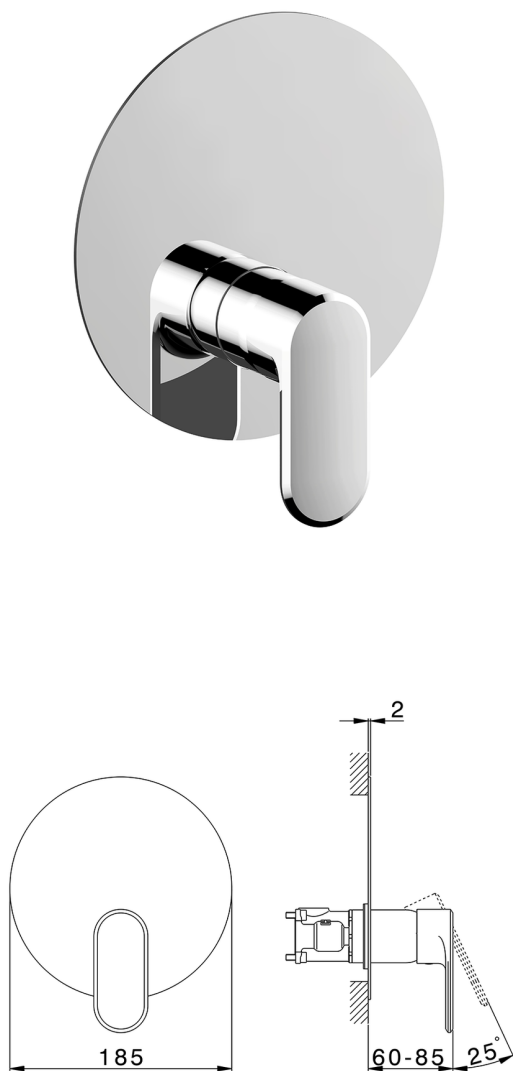

## Conjunto Monomando para One-Box LINEAVIVA\_LV0BM010

MODELO **LV0BM010**

Conjunto Monomando para One-Box, 1 salida, profundidad mínima de instalación 67 mm, sin parte empotrada, para art. ZA00B030-ZA00B031

### ACABADOS DISPONIBLES

-  **21** 21 Cromo
-  **2B** 2B Niquel Brillo
-  **2F** 2F Niquel Cepillado
-  **40** 40 Negro Mate
-  **4Q** 4Q Blanco Mate

### CARACTERÍSTICAS

Recambio Cartucho **ZZ97179000**  
**Cartucho Monomando 35 mm**  
 Instalación **Empotrado**  
 Empotrado 2 **ZA00B031**  
**ZA00B030**