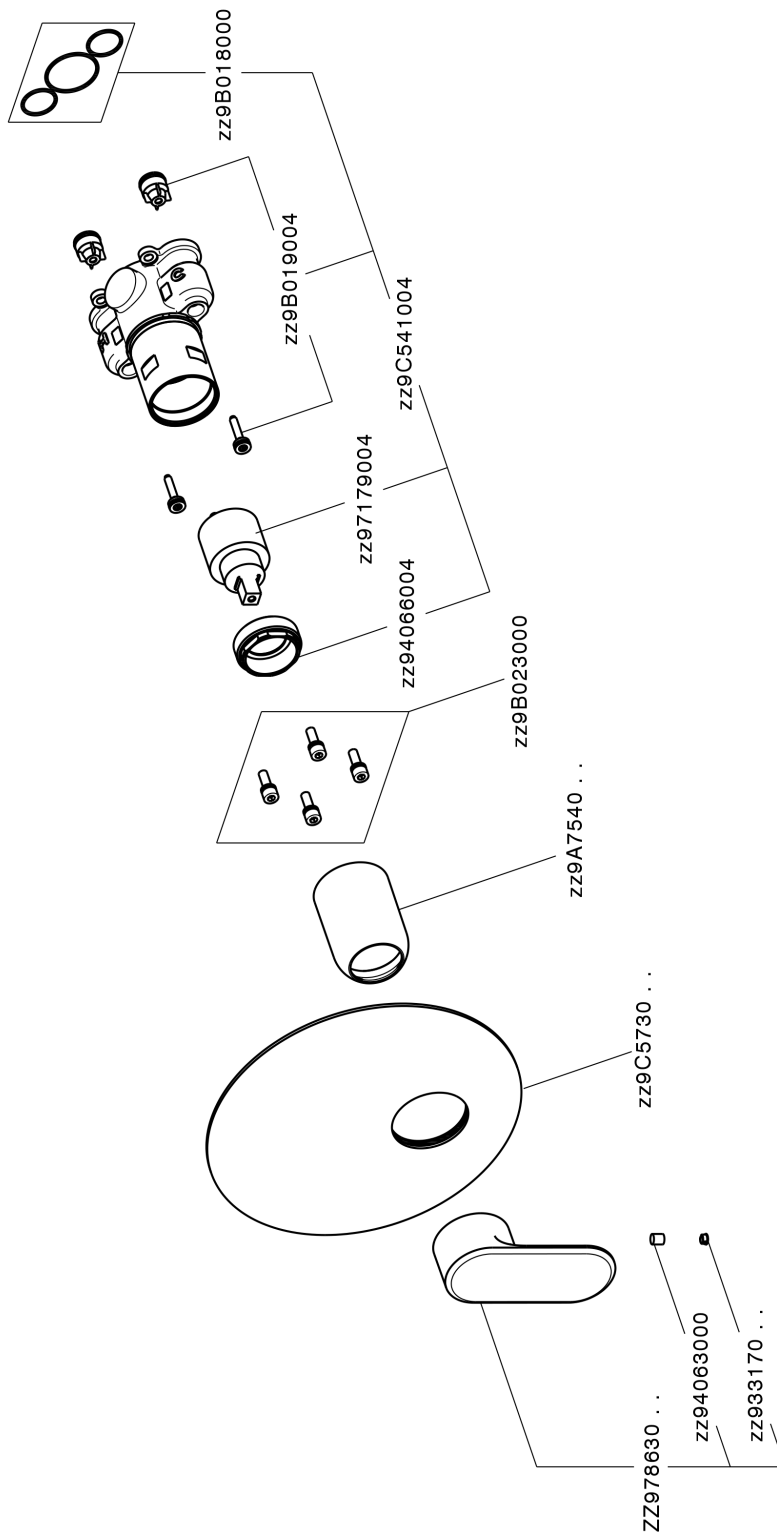

Conjunto Monomando para One-Box LINEAVIVA_LV0BM010

MODELO **LV0BM010**

Conjunto Monomando para One-Box, 1 salida, profundidad mínima de instalación 67 mm, sin parte empotrada, para art. ZA00B030-ZA00B031

ACABADOS DISPONIBLES

-  **21** 21 Cromo
-  **2B** 2B Niquel Brillo
-  **2F** 2F Niquel Cepillado
-  **40** 40 Negro Mate
-  **4Q** 4Q Blanco Mate

CARACTERÍSTICAS

Recambio Cartucho **ZZ97179000**
Cartucho Monomando 35 mm
 Instalación **Empotrado**
 Empotrado 2 **ZA00B031**
ZA00B030

Conjunto Monomando para One-Box LINEAVIVA_LV0BM010

LV0BM010

<https://es.cisal.it/conjunto-monomando-para-one-box-lineaviva-lv0bm010>

One-Box Universal para empotrado ONE BOX_ZA00B031

MODELO **ZA00B031**

One-Box Universal para empotrado, para termostático o monomando 1,2 o 3 salidas, sin parte externa, con silenciadores, con junta para sellado

ACABADOS DISPONIBLES

 **04** 04 Sin acabado

CARACTERÍSTICAS

Empotrado **1**

Termostático

El termostático Cisal es tu gestor personal del agua, ayudándote a manejar, controlar y ahorrar agua y energía.

One-Box Universal para empotrado ONE BOX_ZA00B030