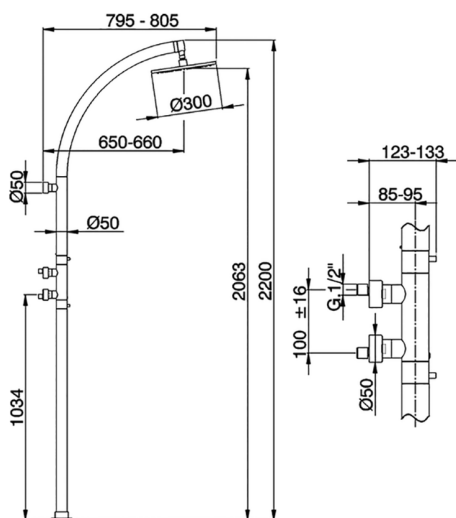

Columna termostática ducha de suelo WELLNESS_LNC90010

MODELO **LNC90010**

Columna termostática ducha de suelo,mezclador termostático entre-ejes 100 mm,columna fija,rociador redondo Ø 300 mm es.8 mm de LATÓN

ACABADOS DISPONIBLES

CARACTERÍSTICAS

Recambio Cartucho **22.04A.AR - ZZ97279004**

Cartucho Termostático Argo 2 (filtro lungo)

Termostático

El termostático Cisal es tu gestor personal del agua, ayudándote a manejar, controlar y ahorrar agua y energía.