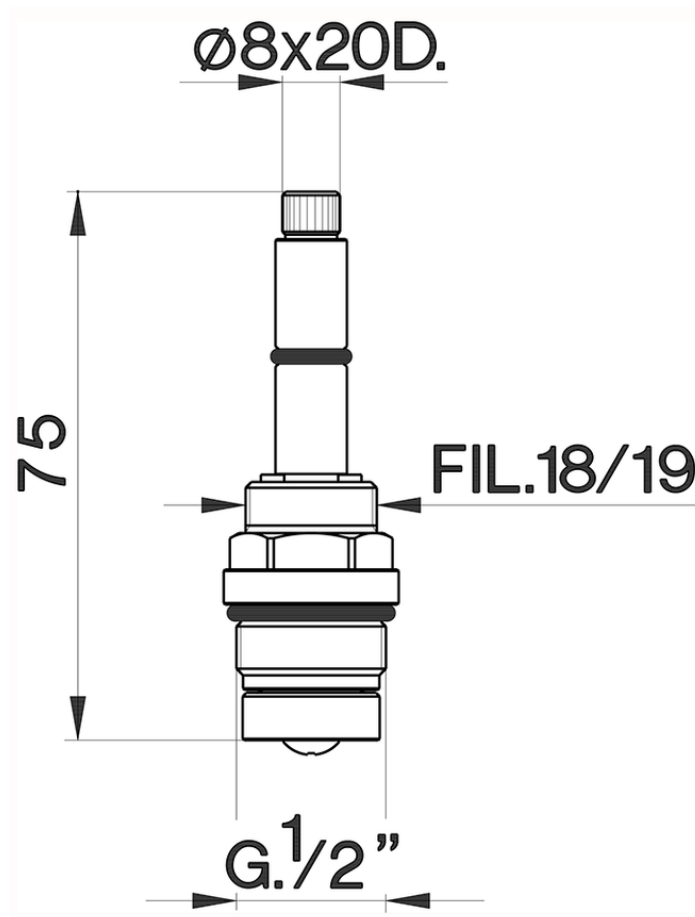

Montura 1/2" "AR" largo REPUESTOS_ZZ928710

ZZ928710

<https://es.cisal.it/montura-1-2-ar-largo-repuestos-zz928710>

2026-05-01