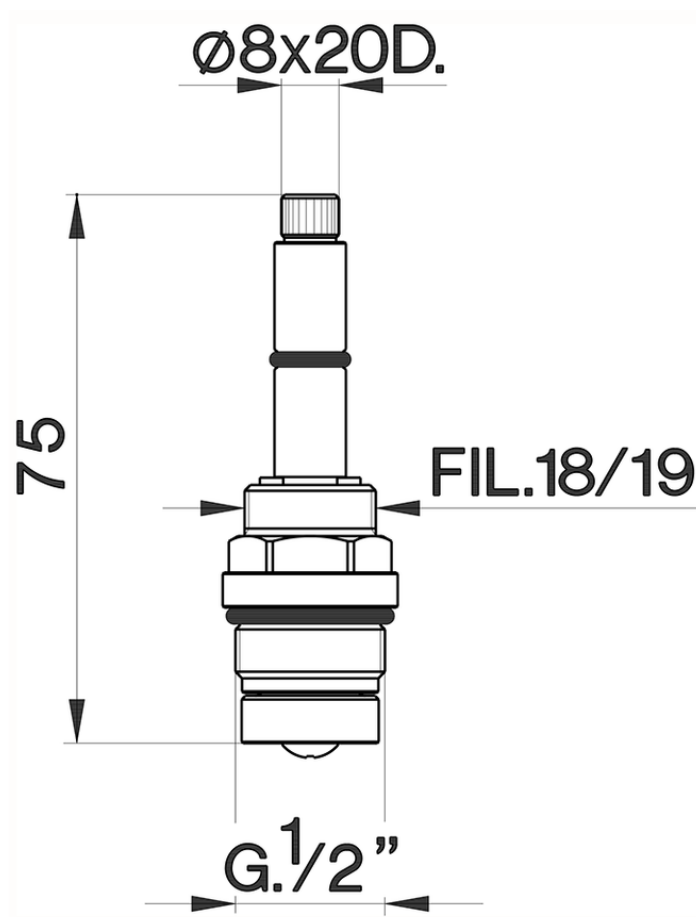

Montura 1/2" "AR" largo REPUESTOS_ZZ928710

ZZ928710

<https://es.cisal.it/montura-1-2-ar-largo-repuestos-zz928710>

2026-06-15