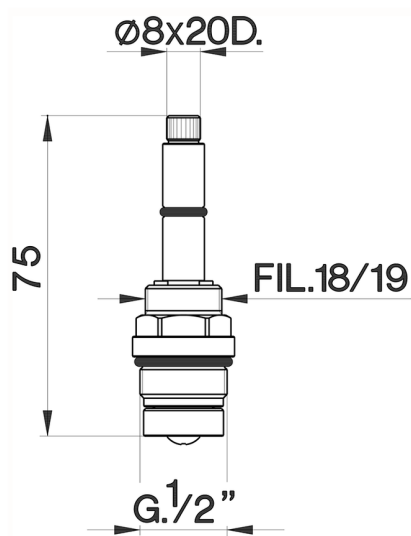

Montura 1/2" "AR" largo REPUESTOS_ZZ928710

MODELO **ZZ928710**

Montura 1/2" "AR" largo, para baterías

ACABADOS DISPONIBLES

 **04** 04 Sin acabado

CARACTERÍSTICAS

2026-06-15