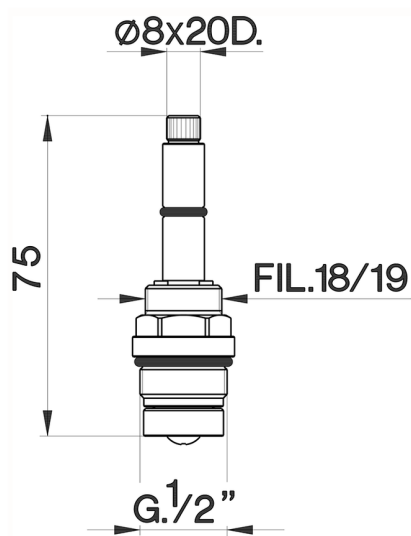

Montura 1/2" "AR" largo REPUESTOS_ZZ928710

MODELO **ZZ928710**

Montura 1/2" "AR" largo, para baterías

ACABADOS DISPONIBLES

 **04** 04 Sin acabado

CARACTERÍSTICAS

2026-05-01