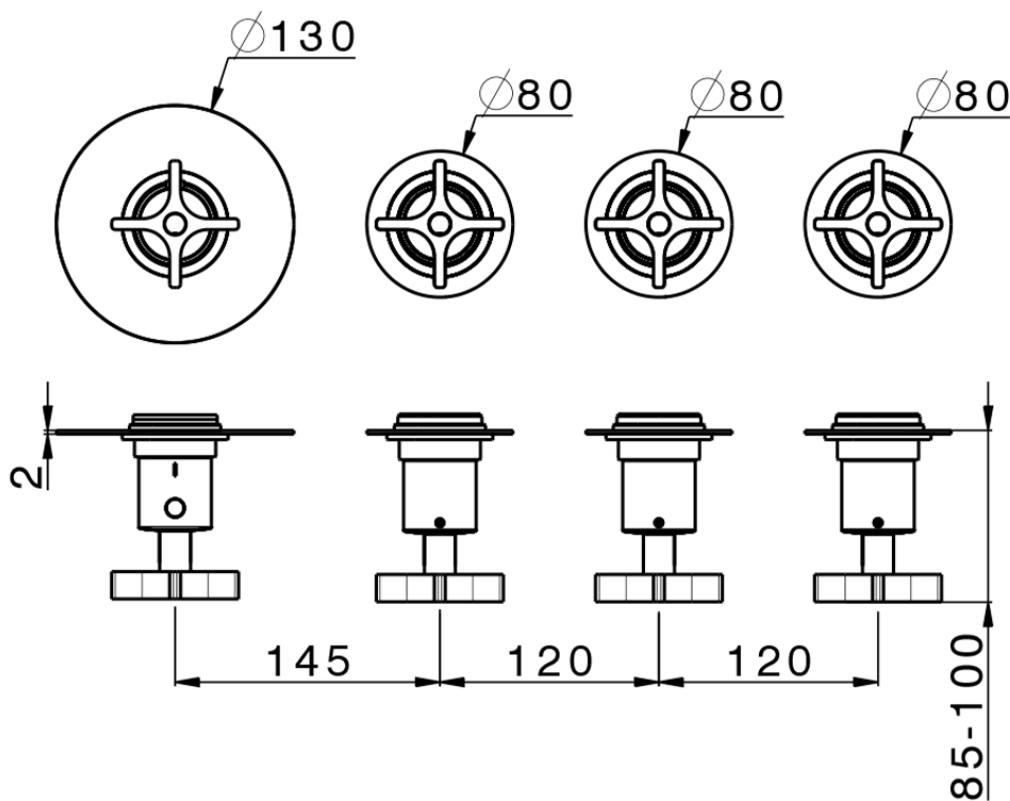

Parte externa termostático ducha 3 funciones WELLNESS_GS00R300

GS00R300

<https://es.cisal.it/parte-externa-termostatico-ducha-3-funciones-wellness-gs00r300>

ZA00V300

<https://es.cisal.it/parte-empotrada-termostatico-3-funciones-empotrado-za00v300>

ZA00R300

<https://es.cisal.it/parte-empotrada-termostatico-3-funciones-empotrado-za00r300>

2025-01-15