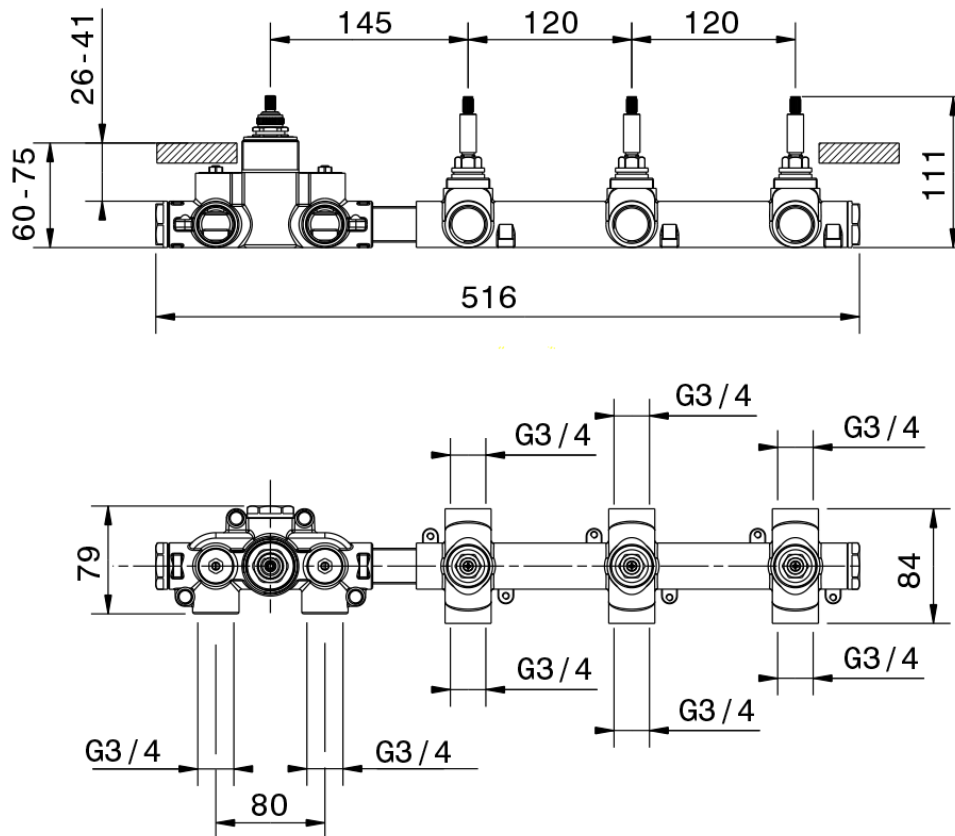

Parte externa termostático ducha 3 funciones WELLNESS_GS00R300

GS00R300

<https://es.cisal.it/parte-externa-termostatico-ducha-3-funciones-wellness-gs00r300>

ZA00V300

<https://es.cisal.it/parte-empotrada-termostatico-3-funciones-empotrado-za00v300>

ZA00R300

<https://es.cisal.it/parte-empotrada-termostatico-3-funciones-empotrado-za00r300>

2025-01-15