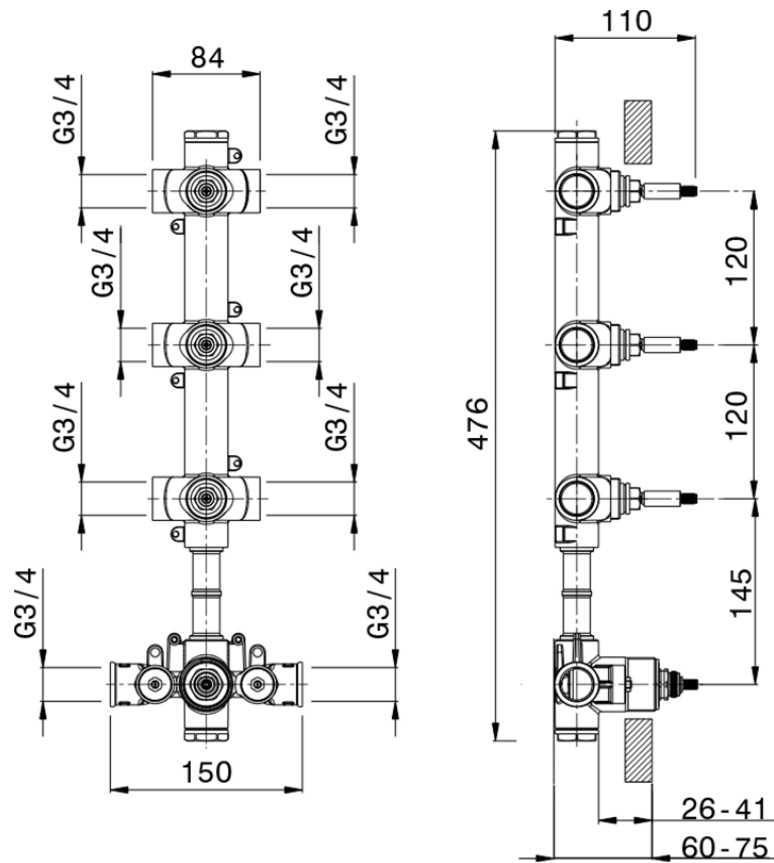

Parte externa termostático ducha 3 funciones WELLNESS_GS00R300

GS00R300

<https://es.cisal.it/parte-externa-termostatico-ducha-3-funciones-wellness-gs00r300>

ZA00V300

<https://es.cisal.it/parte-empotrada-termostatico-3-funciones-empotrado-za00v300>

ZA00R300

<https://es.cisal.it/parte-empotrada-termostatico-3-funciones-empotrado-za00r300>

2025-01-15