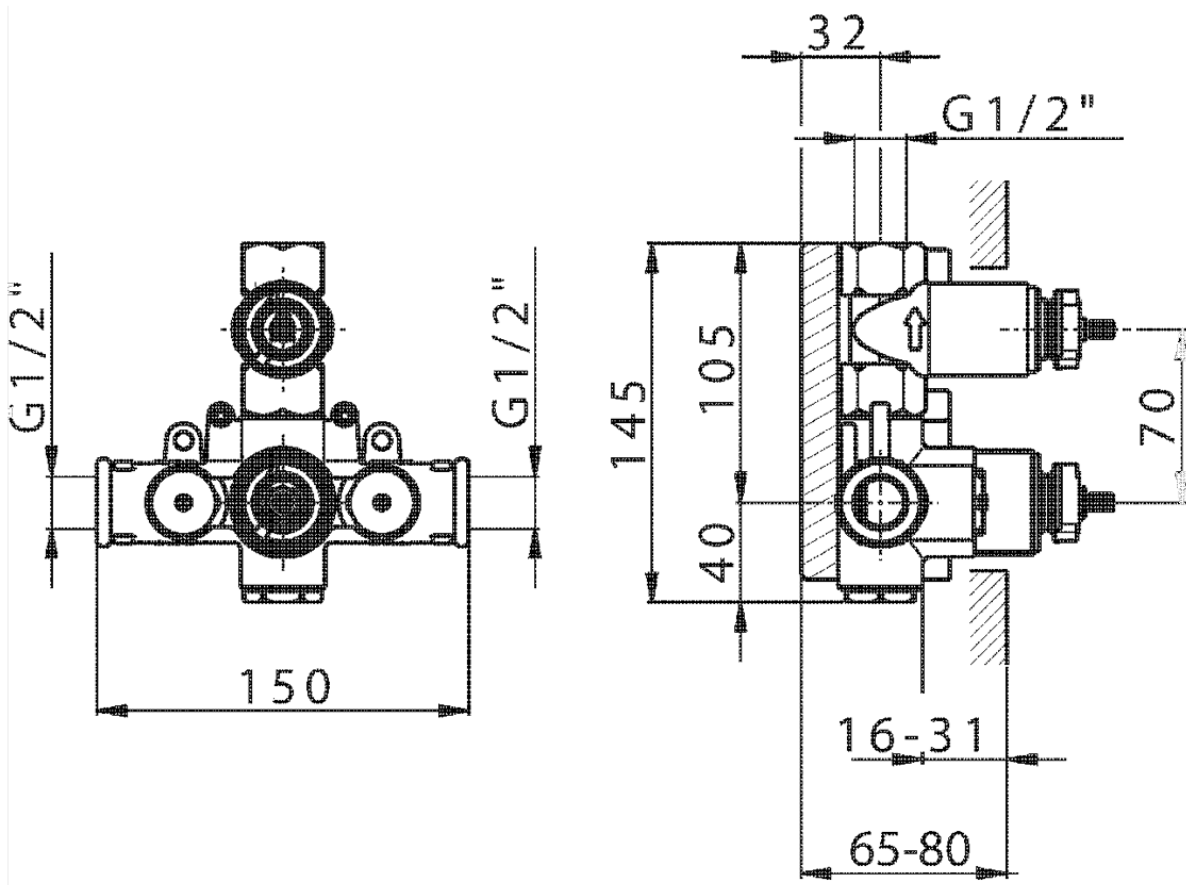

Parte esterna termostático ducha emp. 1 salida ARCANA EMPRESS_EM007280

EM007280

<https://es.cisal.it/parte-externa-termostatico-ducha-emp-1-salida-arcana-empress-em007280>

ZA007281

<https://es.cisal.it/parte-empotrada-termostatico-ducha-1-salida-empotrado-za007281>