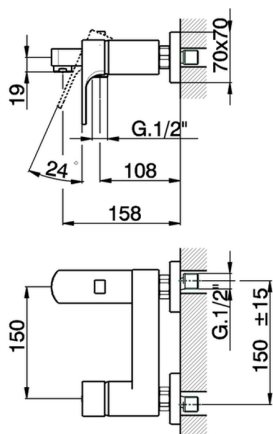

## Bañera monomando CUBIC\_CU000132

MODELO **CU000132**

Bañera monomando, sin conjunto ducha, conexión para flexible 1/2" M

### CARACTERÍSTICAS

Recambio Cartucho **ZZ93196000**

**Cartucho Monomando 38 mm**

2024-11-24