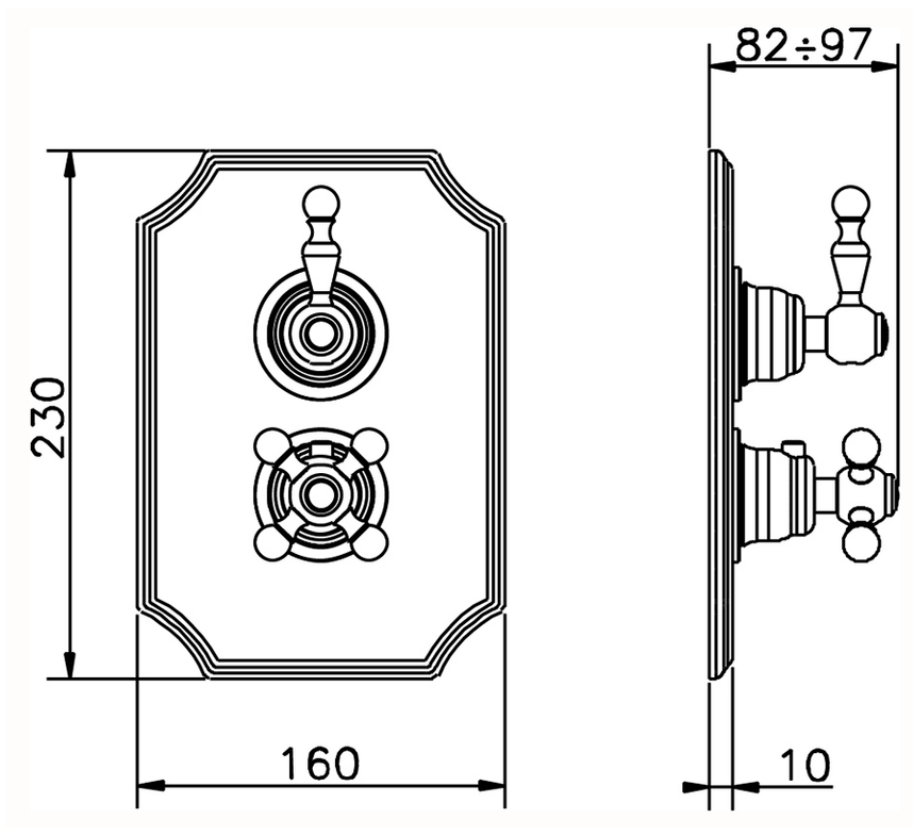

## Parte externa termostático ducha emp. 2 salidas ARCANA ROYAL\_AY018100

AY018100

<https://es.cisal.it/parte-externa-termostatico-ducha-emp-2-salidas-arcana-royal-ay018100>

## Piastra/Plate/Plaque/Platte/Placa

2-3mm: XX 25-40 YY 76-91

10 mm: XX 16-31 YY 65-80

ZA018101

<https://es.cisal.it/parte-empotrada-termostatico-ducha-2-salidas-empotrado-za018101>

2026-04-29