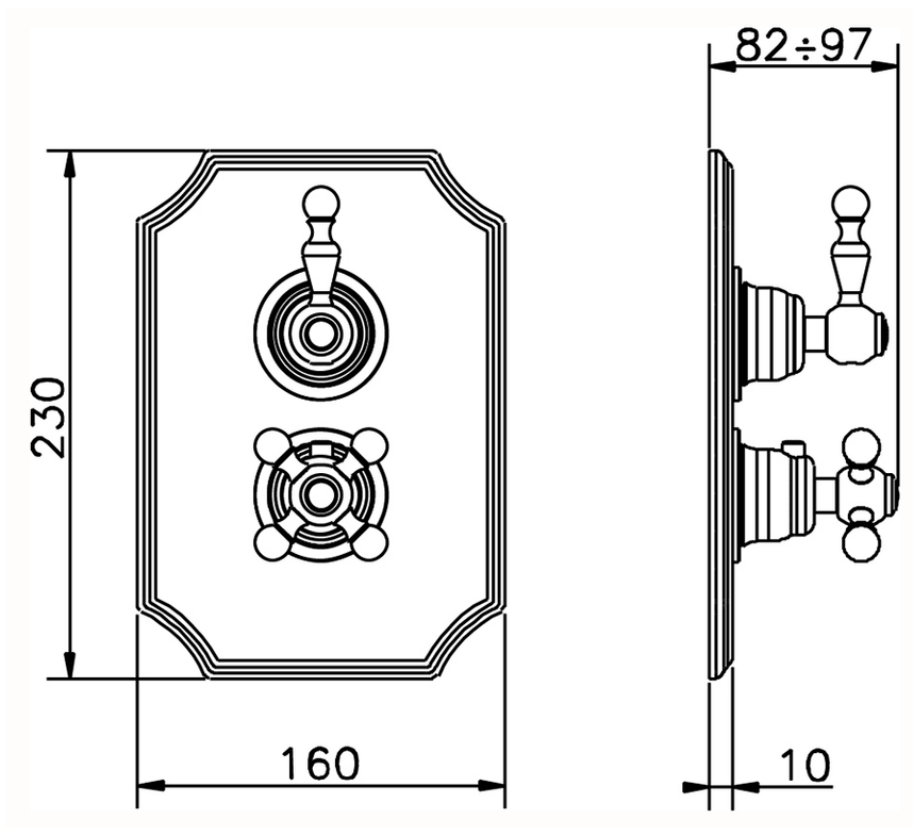

## Parte externa termostático ducha emp. 2 salidas ARCANA ROYAL\_AY018100

AY018100

<https://es.cisal.it/parte-externa-termostatico-ducha-emp-2-salidas-arcana-royal-ay018100>

Piastra/Plate/Plaque/Platte/Placa

2-3mm: XX 25-40 YY 76-91

10 mm: XX 16-31 YY 65-80

ZA018101

<https://es.cisal.it/parte-empotrada-termostatico-ducha-2-salidas-empotrado-za018101>

2026-04-29