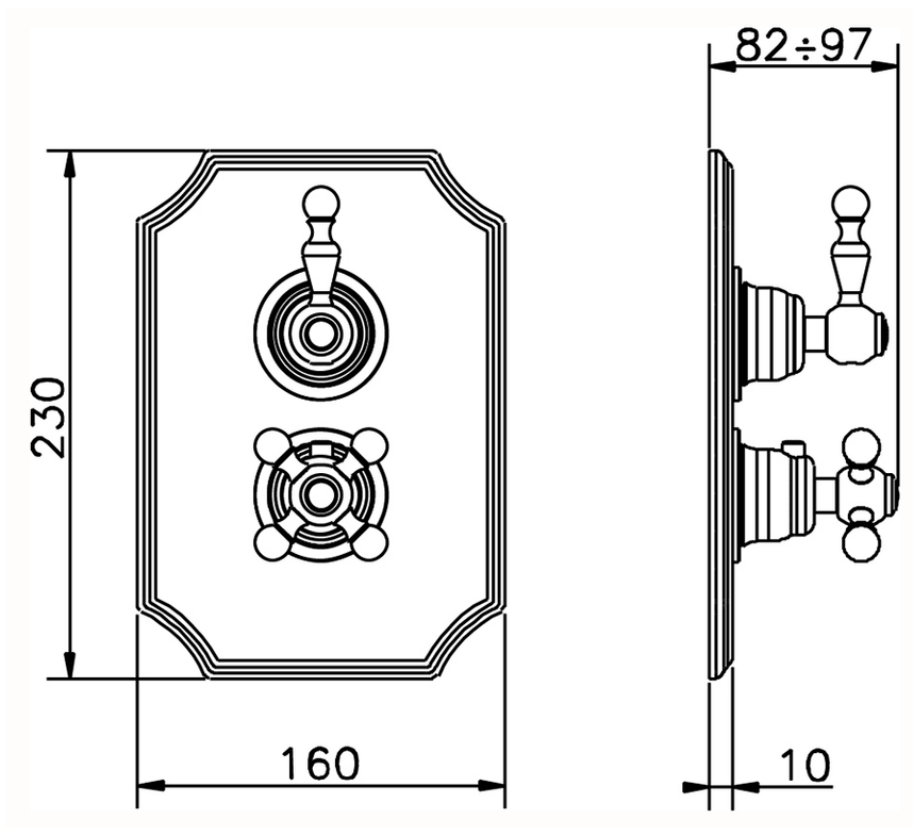

Parte externa termostático ducha emp. 2 salidas ARCANA ROYAL_AY018100

AY018100

<https://es.cisal.it/parte-externa-termostatico-ducha-emp-2-salidas-arcana-royal-ay018100>

Piastra/Plate/Plaque/Platte/Placa

2-3mm: XX 25-40 YY 76-91

10 mm: XX 16-31 YY 65-80

ZA018101

<https://es.cisal.it/parte-empotrada-termostatico-ducha-2-salidas-empotrado-za018101>

2026-06-19