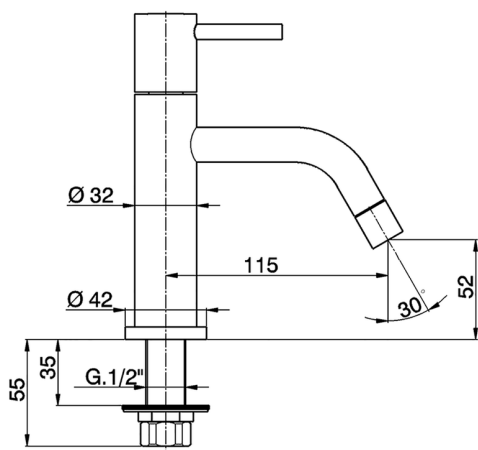

Grifo de un sólo agua SLIM_LN000900

MODELO **LN000900**

Grifo de un sólo agua, sin desagüe automático, sin latiguillos

ACABADOS DISPONIBLES

21 21 Cromo

CARACTERÍSTICAS

2026-06-18