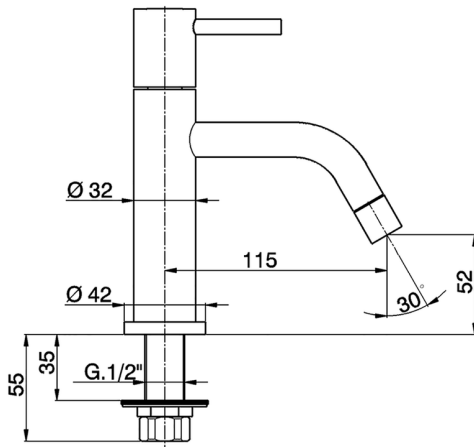

Grifo de un sólo agua SLIM_LN000900

MODELO **LN000900**

Grifo de un sólo agua, sin desagüe automático, sin latiguillos

ACABADOS DISPONIBLES

21 21 Cromo

CARACTERÍSTICAS

2026-05-03