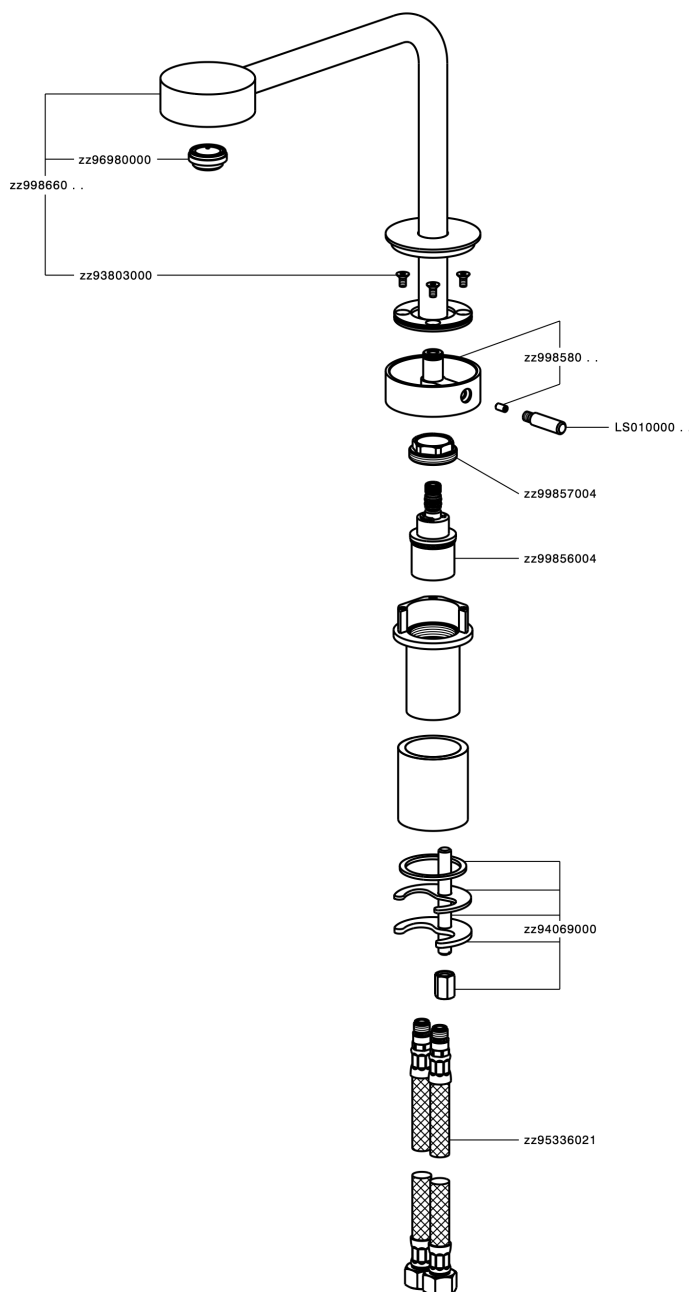

Lavabo monomando alto SLIM_SM001730

MODELO **SM001730**

Lavabo monomando alto, sin desagüe automático, latiguillos acero G.3/8"

ACABADOS DISPONIBLES

40 40 Negro Mate

4Q 4Q Blanco Mate

6T 6T Cromo/Negro Mate

7D 7D Niquel Brillo/Negro Mate

CARACTERÍSTICAS

Recambio Cartucho **ZZ99856004**

Cartucho Monomando Progresivo 27mm

Lavabo monomando alto SLIM_SM001730

SM001730

<https://es.cisal.it/lavabo-monomando-alto-slim-sm001730>