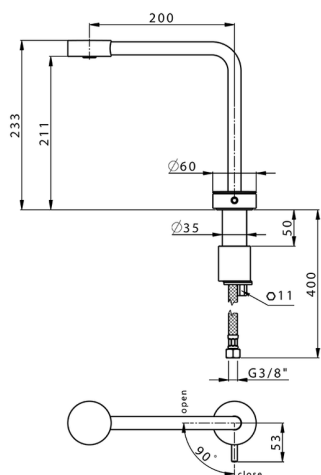

Lavabo monomando alto SLIM_SM001730

MODELO **SM001730**

Lavabo monomando alto, sin desagüe automático, latiguillos acero G.3/8"

ACABADOS DISPONIBLES

-  **40** 40 Negro Mate
-  **4Q** 4Q Blanco Mate
-  **6T** 6T Cromo/Negro Mate
-  **7D** 7D Niquel Brillo/Negro Mate

CARACTERÍSTICAS

Recambio Cartucho **ZZ99856004**

Cartucho Monomando Progresivo 27mm

Lavabo monomando alto SLIM_SM001730

SM001730

<https://es.cisal.it/lavabo-monomando-alto-slim-sm001730>

2024-11-27