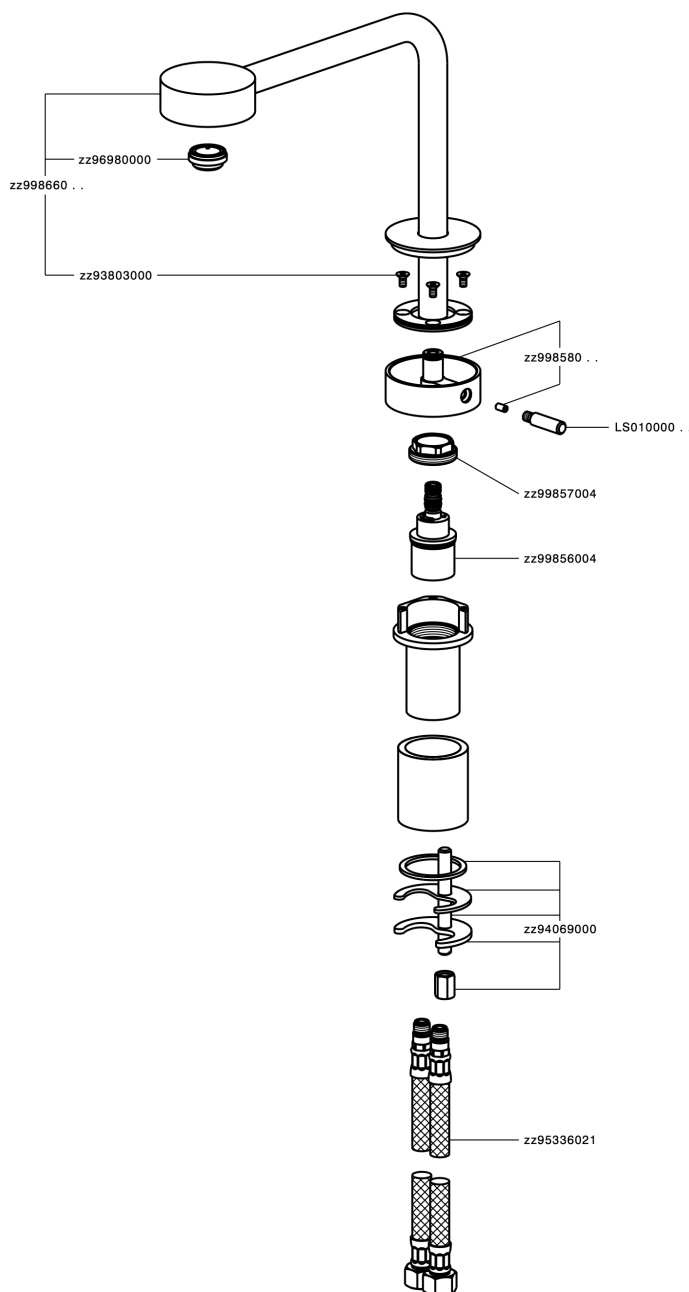

Lavabo monomando alto SLIM_SM001730

MODELO **SM001730**

Lavabo monomando alto, sin desagüe automático, latiguillos acero G.3/8"

ACABADOS DISPONIBLES

-  **40** 40 Negro Mate
-  **4Q** 4Q Blanco Mate
-  **6T** 6T Cromo/Negro Mate
-  **7D** 7D Niquel Brillo/Negro Mate

CARACTERÍSTICAS

Recambio Cartucho **ZZ99856004**

Cartucho Monomando Progresivo 27mm

Lavabo monomando alto SLIM_SM001730

SM001730

<https://es.cisal.it/lavabo-monomando-alto-slim-sm001730>

2024-11-27