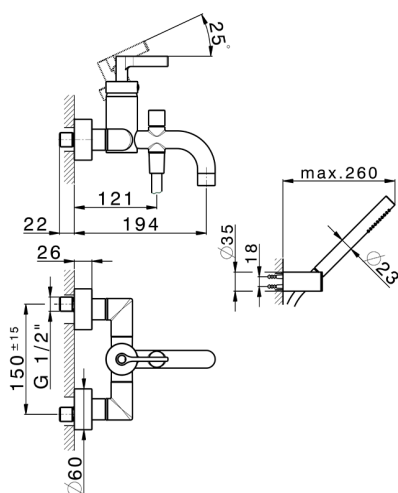

Bañera monomando con duplex GRACE_GC000120

MODELO **GC000120**

Bañera monomando con duplex, soporte duchita articulado mural, duchita una función Ø 22,5 mm de Latón, flexible liso SUPREME 150 cm

ACABADOS DISPONIBLES

-  **21** 21 Cromo
-  **2F** 2F Niquel Cepillado
-  **2W** 2W Oro Cepillado
-  **5H** 5H Dark Brass Brushed
-  **5L** 5L Brushed Black Titanium
-  **6T** 6T Cromo/Negro Mate

CARACTERÍSTICAS

Recambio Cartucho **ZZ93196000**

Cartucho Monomando 38 mm

2025-01-15