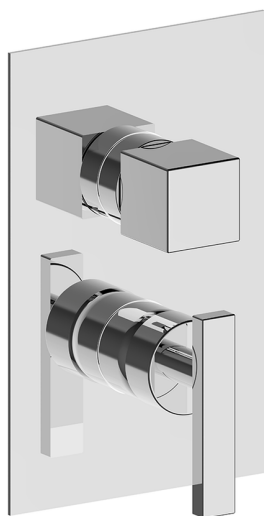

Conjunto Monomando para One-Box WAVE_WE0BM030

MODELO **WE0BM030**

Conjunto Monomando para One-Box, con desviador 2-3 salidas, profundidad mínima de instalación 67 mm, sin parte empotrada, para art. ZA00B030-ZA00B031

ACABADOS DISPONIBLES

-  **21** 21 Cromo
-  **2F** 2F Niquel Cepillado
-  **2Q** 2Q Black Titanium

CARACTERÍSTICAS

Recambio Cartucho **ZZ97179000**

Cartucho Monomando 35 mm

Instalación **Empotrado**

Empotrado 2 **ZA00B031**

ZA00B030

Conjunto Monomando para One-Box WAVE_WE0BM030

WE0BM030

<https://es.cisal.it/conjunto-monomando-para-one-box-wave-we0bm030>

One-Box Universal para empotrado ONE BOX_ZA00B031

MODELO **ZA00B031**

One-Box Universal para empotrado, para termostático o monomando 1,2 o 3 salidas, sin parte externa, con silenciadores, con junta para sellado

ACABADOS DISPONIBLES

CARACTERÍSTICAS

Empotrado **1**

Termostático

El termostático Cisal es tu gestor personal del agua, ayudándote a manejar, controlar y ahorrar agua y energía.

One-Box Universal para empotrado ONE BOX_ZA00B030