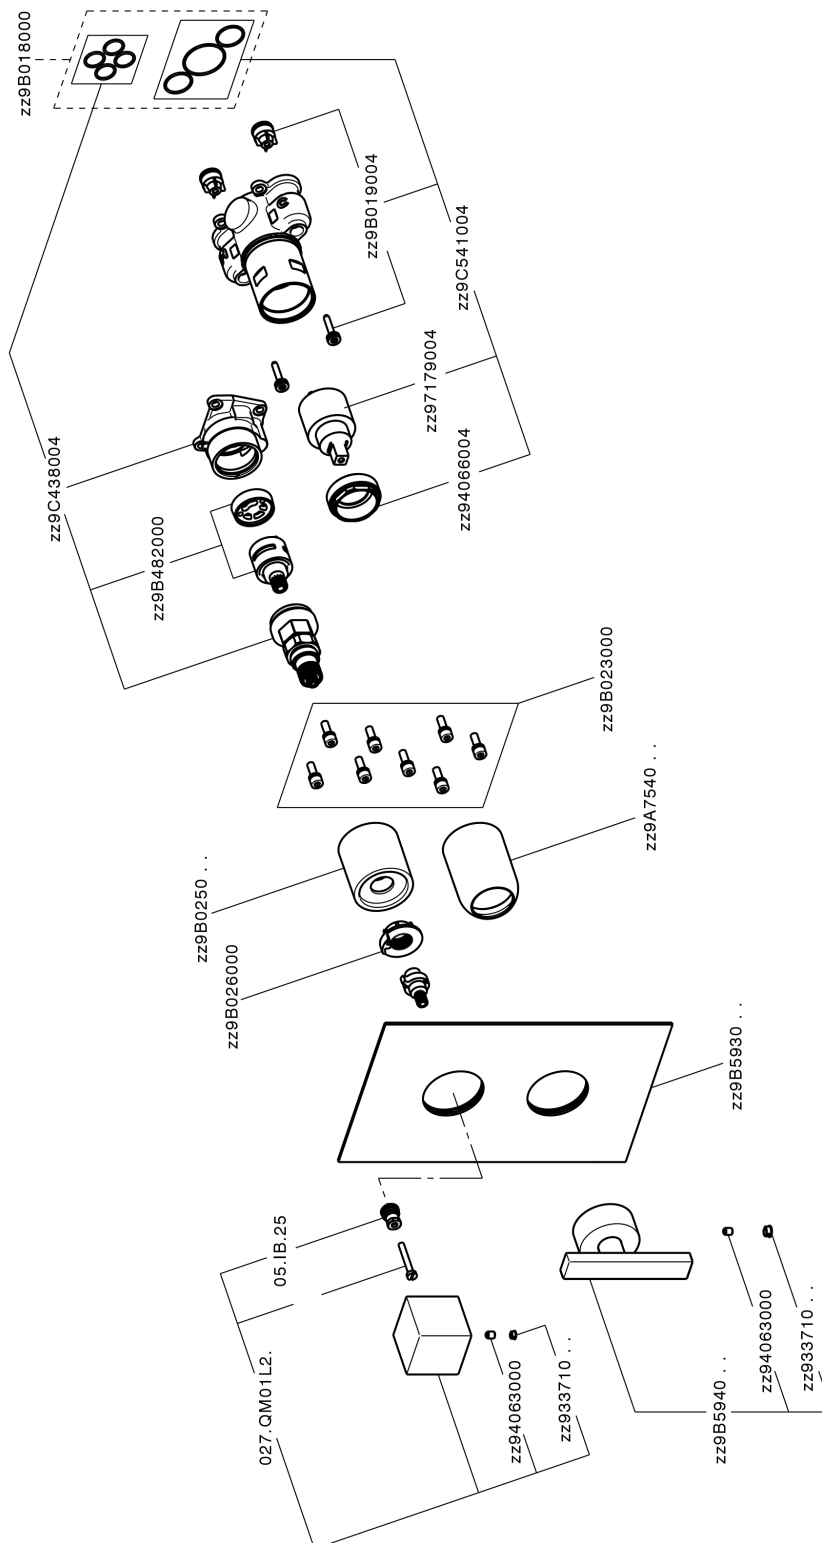

Conjunto Monomando para One-Box WAVE_WE0BM030

MODELO **WE0BM030**

Conjunto Monomando para One-Box, con desviador 2-3 salidas, profundidad mínima de instalación 67 mm, sin parte empotrada, para art. ZA00B030-ZA00B031

ACABADOS DISPONIBLES

21 21 Cromo

2F 2F Niquel Cepillado

2Q 2Q Black Titanium

CARACTERÍSTICAS

Recambio Cartucho **ZZ97179000**

Cartucho Monomando 35 mm

Instalación **Empotrado**

Empotrado 2 **ZA00B031**

ZA00B030

Conjunto Monomando para One-Box WAVE_WE0BM030

WE0BM030

<https://es.cisal.it/conjunto-monomando-para-one-box-wave-we0bm030>

One-Box Universal para empotrado ONE BOX_ZA00B031

MODELO **ZA00B031**

One-Box Universal para empotrado, para termostático o monomando 1,2 o 3 salidas, sin parte externa, con silenciadores, con junta para sellado

ACABADOS DISPONIBLES

04 04 Sin acabado

CARACTERÍSTICAS