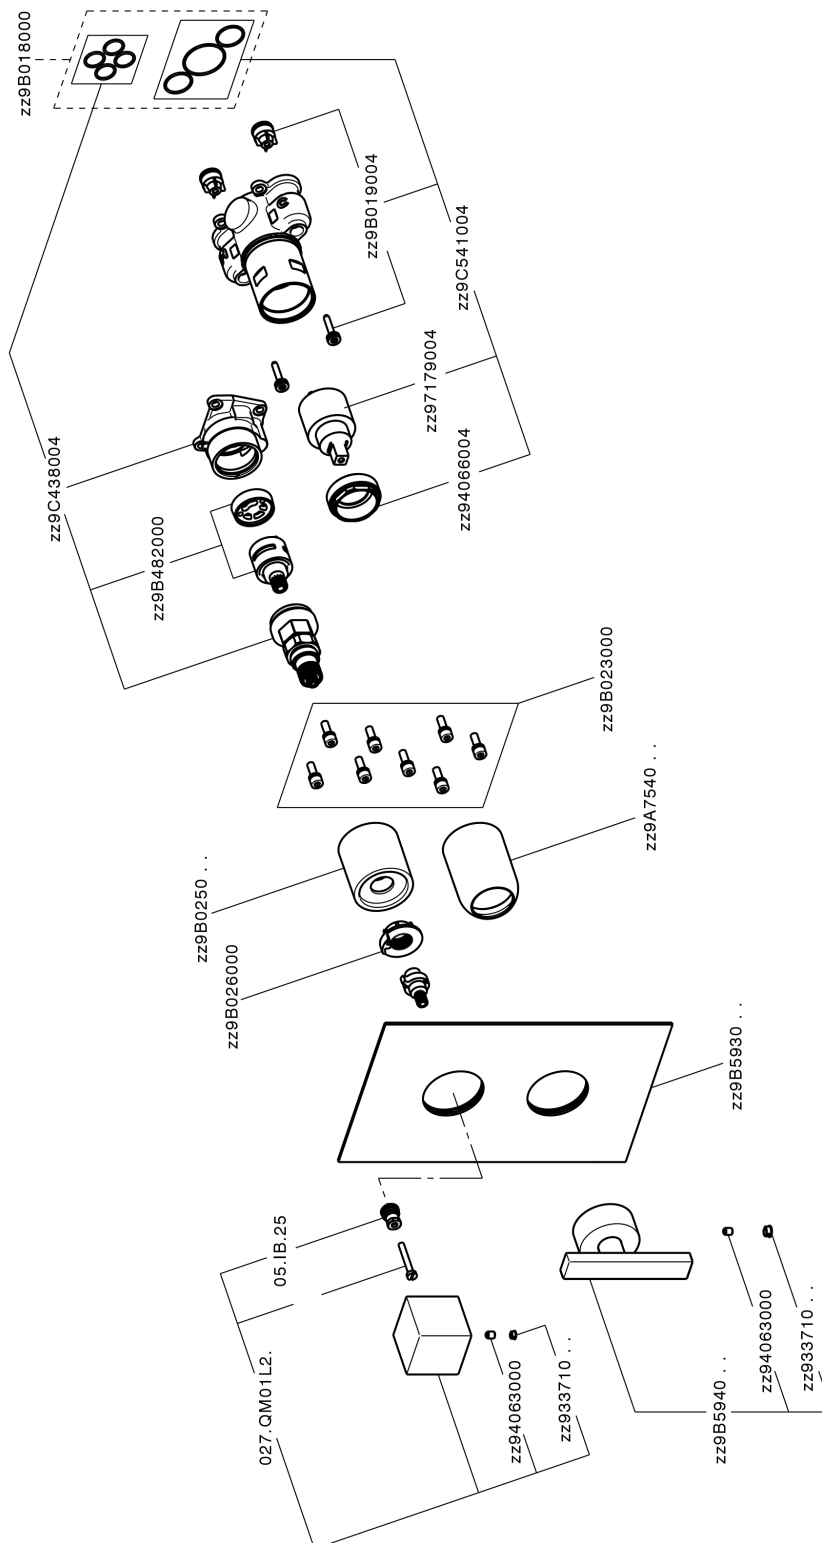

Conjunto Monomando para One-Box WAVE_WE0BM030

MODELO **WE0BM030**

Conjunto Monomando para One-Box, con desviador 2-3 salidas, profundidad mínima de instalación 67 mm, sin parte empotrada, para art. ZA00B030-ZA00B031

ACABADOS DISPONIBLES

-  **21** 21 Cromo
-  **2F** 2F Niquel Cepillado
-  **2Q** 2Q Black Titanium

CARACTERÍSTICAS

Recambio Cartucho **ZZ97179000**

Cartucho Monomando 35 mm

Instalación **Empotrado**

Empotrado 2 **ZA00B031**

ZA00B030

Conjunto Monomando para One-Box WAVE_WE0BM030

WE0BM030

<https://es.cisal.it/conjunto-monomando-para-one-box-wave-we0bm030>

One-Box Universal para empotrado ONE BOX_ZA00B031

MODELO **ZA00B031**

One-Box Universal para empotrado, para termostático o monomando 1,2 o 3 salidas, sin parte externa, con silenciadores, con junta para sellado

ACABADOS DISPONIBLES

CARACTERÍSTICAS

Empotrado **1**

Termostático

El termostático Cisal es tu gestor personal del agua, ayudándote a manejar, controlar y ahorrar agua y energía.

One-Box Universal para empotrado ONE BOX_ZA00B030