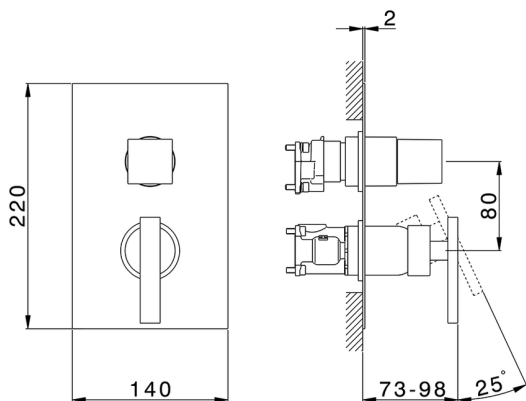

Conjunto Monomando para One-Box WAVE_WE0BM030

MODELO **WE0BM030**

Conjunto Monomando para One-Box, con desviador 2-3 salidas, profundidad mínima de instalación 67 mm, sin parte empotrada, para art. ZA00B030-ZA00B031

ACABADOS DISPONIBLES

21 21 Cromo

2F 2F Niquel Cepillado

2Q 2Q Black Titanium

CARACTERÍSTICAS

Recambio Cartucho **ZZ97179000**

Cartucho Monomando 35 mm

Instalación **Empotrado**