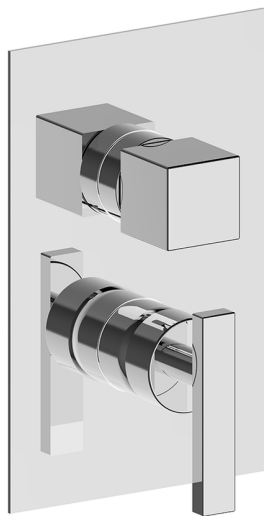

Conjunto Monomando para One-Box WAVE_WE0BM030

MODELO **WE0BM030**

Conjunto Monomando para One-Box, con desviador 2-3 salidas, profundidad mínima de instalación 67 mm, sin parte empotrada, para art. ZA00B030-ZA00B031

ACABADOS DISPONIBLES

21 21 Cromo

2F 2F Niquel Cepillado

2Q 2Q Black Titanium

CARACTERÍSTICAS

Recambio Cartucho **ZZ97179000**

Cartucho Monomando 35 mm

Instalación **Empotrado**

Empotrado 2 **ZA00B031**

ZA00B030

Conjunto Monomando para One-Box WAVE_WE0BM030

WE0BM030

<https://es.cisal.it/conjunto-monomando-para-one-box-wave-we0bm030>

One-Box Universal para empotrado ONE BOX_ZA00B031

MODELO **ZA00B031**

One-Box Universal para empotrado, para termostático o monomando 1,2 o 3 salidas, sin parte externa, con silenciadores, con junta para sellado

ACABADOS DISPONIBLES

04 04 Sin acabado

CARACTERÍSTICAS