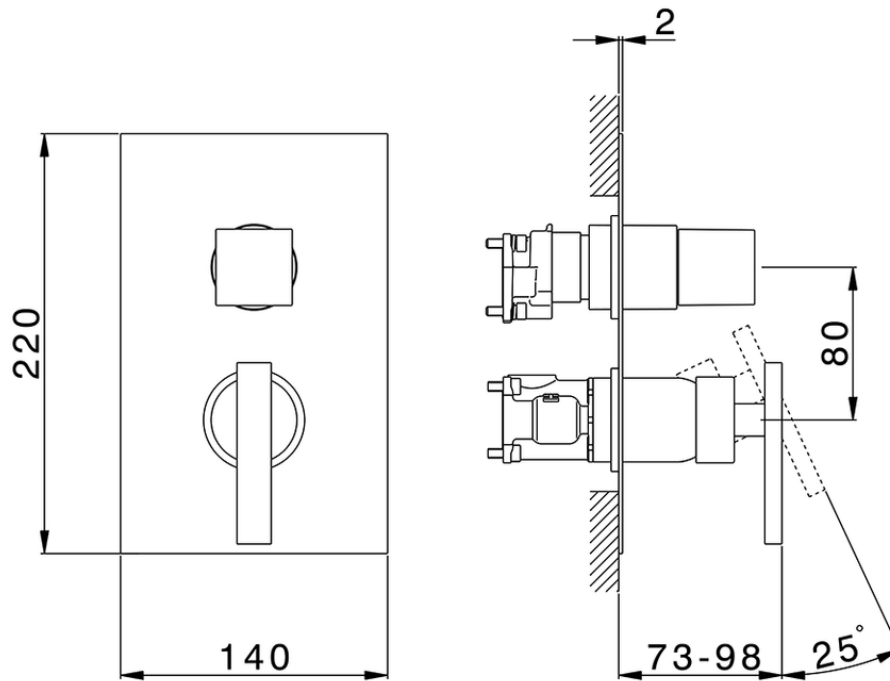

Conjunto Monomando para One-Box WAVE_WE0BM030

WE0BM030

<https://es.cisal.it/conjunto-monomando-para-one-box-wave-we0bm030>

ZA00B031

<https://es.cisal.it/one-box-universal-para-empotrado-one-box-za00b031>

ZA00B030