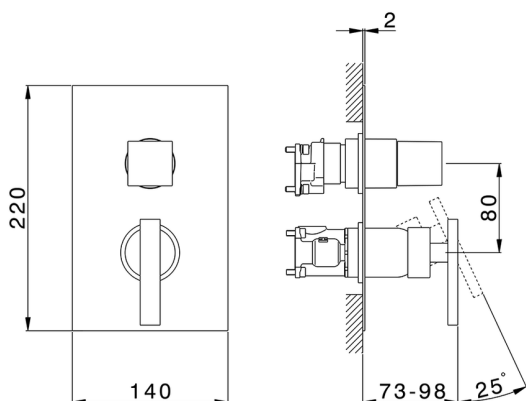

Conjunto Monomando para One-Box WAVE_WE0BM030

MODELO **WE0BM030**

Conjunto Monomando para One-Box, con desviador 2-3 salidas, profundidad mínima de instalación 67 mm, sin parte empotrada, para art. ZA00B030-ZA00B031

ACABADOS DISPONIBLES

-  **21** 21 Cromo
-  **2F** 2F Niquel Cepillado
-  **2Q** 2Q Black Titanium

CARACTERÍSTICAS

Recambio Cartucho **ZZ97179000**

Cartucho Monomando 35 mm

Instalación **Empotrado**

Empotrado 2 **ZA00B031**

ZA00B030

Conjunto Monomando para One-Box WAVE_WE0BM030

WE0BM030

<https://es.cisal.it/conjunto-monomando-para-one-box-wave-we0bm030>

One-Box Universal para empotrado ONE BOX_ZA00B031

MODELO **ZA00B031**

One-Box Universal para empotrado, para termostático o monomando 1,2 o 3 salidas, sin parte externa, con silenciadores, con junta para sellado