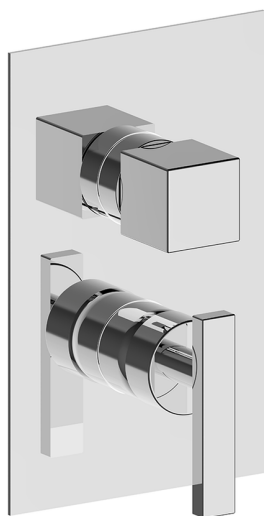

Conjunto Monomando para One-Box WAVE_WE0BM030

MODELO **WE0BM030**

Conjunto Monomando para One-Box, con desviador 2-3 salidas, profundidad mínima de instalación 67 mm, sin parte empotrada, para art. ZA00B030-ZA00B031

ACABADOS DISPONIBLES

-  **21** 21 Cromo
-  **2F** 2F Niquel Cepillado
-  **2Q** 2Q Black Titanium

CARACTERÍSTICAS

Recambio Cartucho **ZZ97179000**

Cartucho Monomando 35 mm

Instalación **Empotrado**

Empotrado 2 **ZA00B031**

ZA00B030

Conjunto Monomando para One-Box WAVE_WE0BM030

WE0BM030

<https://es.cisal.it/conjunto-monomando-para-one-box-wave-we0bm030>

One-Box Universal para empotrado ONE BOX_ZA00B031

MODELO **ZA00B031**

One-Box Universal para empotrado, para termostático o monomando 1,2 o 3 salidas, sin parte externa, con silenciadores, con junta para sellado

ACABADOS DISPONIBLES

 **04** 04 Sin acabado

CARACTERÍSTICAS

Empotrado **1**

Termostático

El termostático Cisal es tu gestor personal del agua, ayudándote a manejar, controlar y ahorrar agua y energía.

One-Box Universal para empotrado ONE BOX_ZA00B030