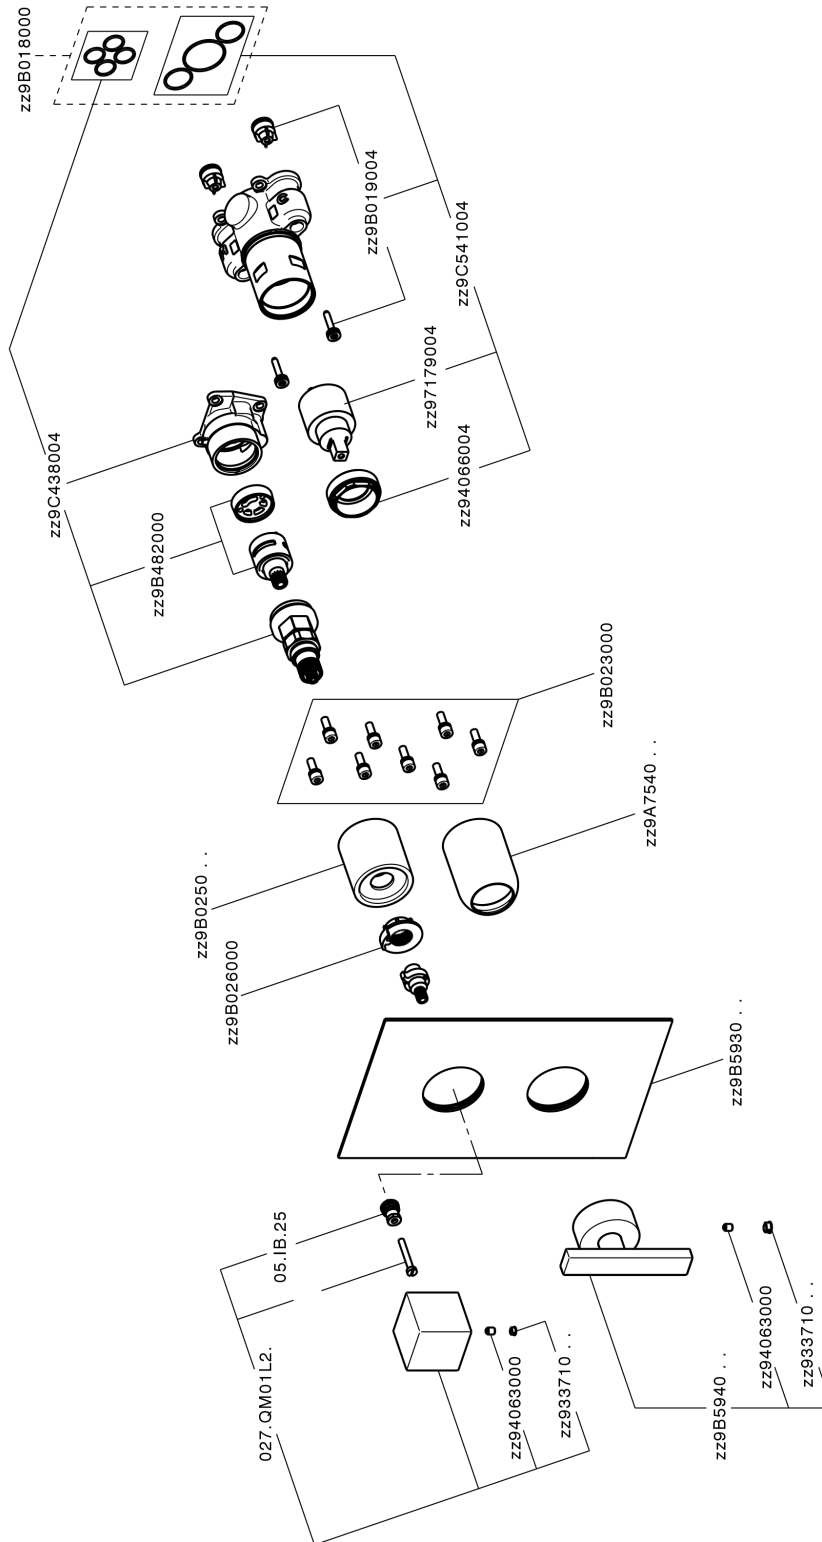

Conjunto Monomando para One-Box WAVE_WE0BM030

MODELO **WE0BM030**

Conjunto Monomando para One-Box, con desviador 2-3 salidas, profundidad mínima de instalación 67 mm, sin parte empotrada, para art. ZA00B030-ZA00B031

ACABADOS DISPONIBLES

-  **21** 21 Cromo
-  **2F** 2F Niquel Cepillado
-  **2Q** 2Q Black Titanium

CARACTERÍSTICAS

Recambio Cartucho **ZZ97179000**

Cartucho Monomando 35 mm

Instalación **Empotrado**

Empotrado 2 **ZA00B031**

ZA00B030

Conjunto Monomando para One-Box WAVE_WE0BM030

WE0BM030

<https://es.cisal.it/conjunto-monomando-para-one-box-wave-we0bm030>

One-Box Universal para empotrado ONE BOX_ZA00B031

MODELO **ZA00B031**

One-Box Universal para empotrado, para termostático o monomando 1,2 o 3 salidas, sin parte externa, con silenciadores, con junta para sellado

ACABADOS DISPONIBLES

 **04** 04 Sin acabado

CARACTERÍSTICAS

Empotrado **1**

Termostático

El termostático Cisal es tu gestor personal del agua, ayudándote a manejar, controlar y ahorrar agua y energía.

One-Box Universal para empotrado ONE BOX_ZA00B030