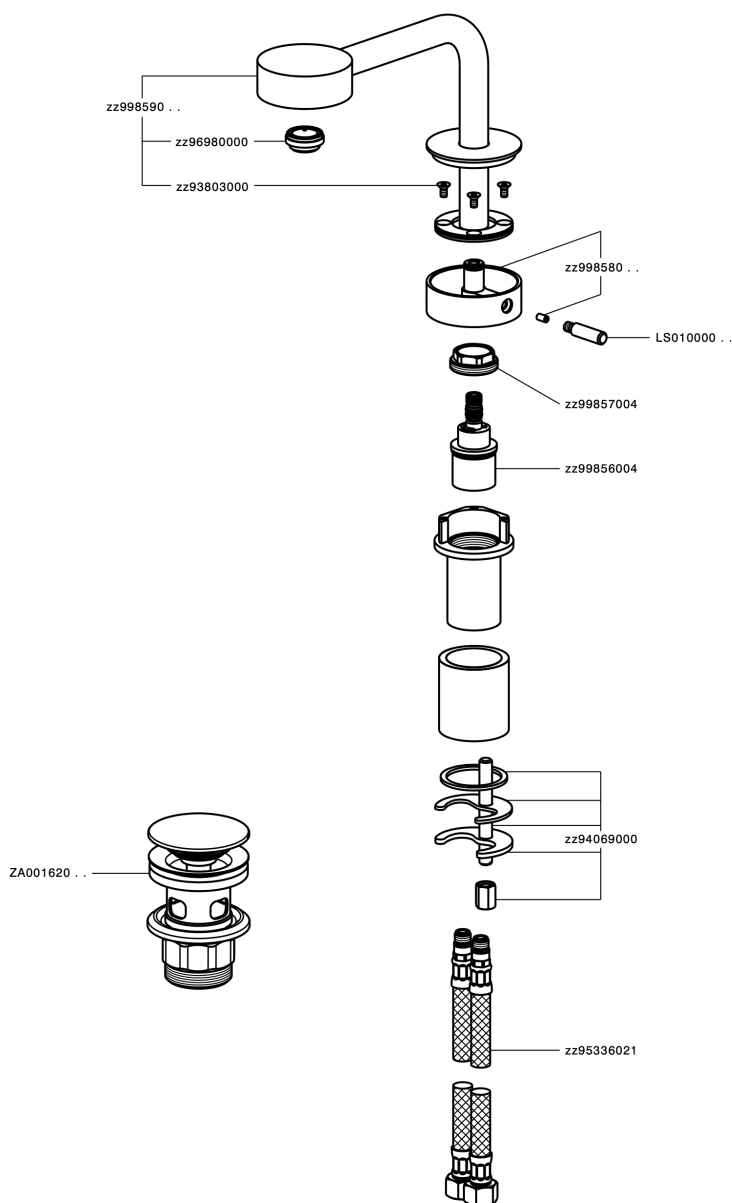

Lavabo monomando SLIM_SM000710

SM000710

<https://es.cisal.it/lavabo-monomando-slim-sm000710>

2026-05-04