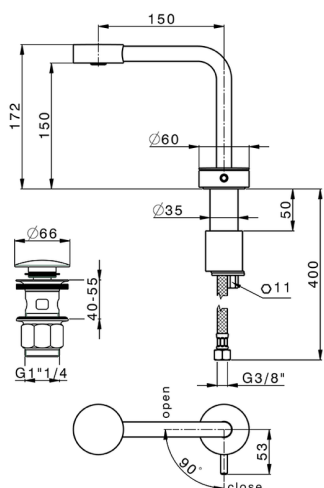

## Lavabo monomando SLIM\_SM000710

MODELO **SM000710**

Lavabo monomando, con desagüe Click Clack  
1"1/4, latiguillos acero G.3/8"

### CARACTERÍSTICAS

Recambio Cartucho **ZZ99856004**

**Cartucho Monomando Progresivo 27mm**