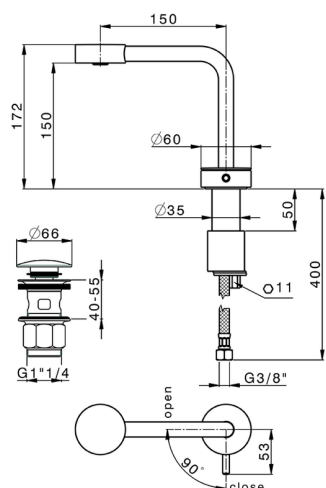

Lavabo monomando SLIM_SM000710

MODELO **SM000710**

Lavabo monomando, con desagüe Click Clack
1"1/4, latiguillos acero G.3/8"

ACABADOS DISPONIBLES

-  **40** 40 Negro Mate
-  **4Q** 4Q Blanco Mate
-  **6T** 6T Cromo/Negro Mate
-  **7D** 7D Niquel Brillo/Negro Mate

CARACTERÍSTICAS

Recambio Cartucho **ZZ99856004**

Cartucho Monomando Progresivo 27mm

Lavabo monomando SLIM_SM000710

SM000710

<https://es.cisal.it/lavabo-monomando-slim-sm000710>

2026-06-18