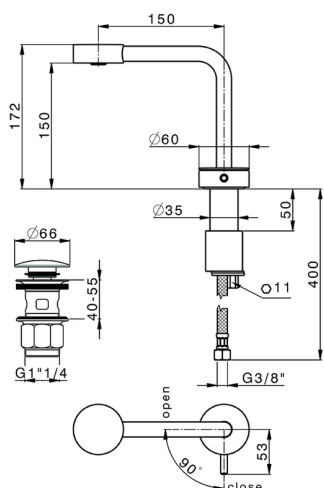

Lavabo monomando SLIM_SM000710

MODELO **SM000710**

Lavabo monomando, con desagüe Click Clack
1"1/4, latiguillos acero G.3/8"

ACABADOS DISPONIBLES

-  **40** 40 Negro Mate
-  **4Q** 4Q Blanco Mate
-  **6T** 6T Cromo/Negro Mate
-  **7D** 7D Niquel Brillo/Negro Mate

CARACTERÍSTICAS

Recambio Cartucho **ZZ99856004**

Cartucho Monomando Progresivo 27mm

Lavabo monomando SLIM_SM000710

SM000710

<https://es.cisal.it/lavabo-monomando-slim-sm000710>

2026-06-20