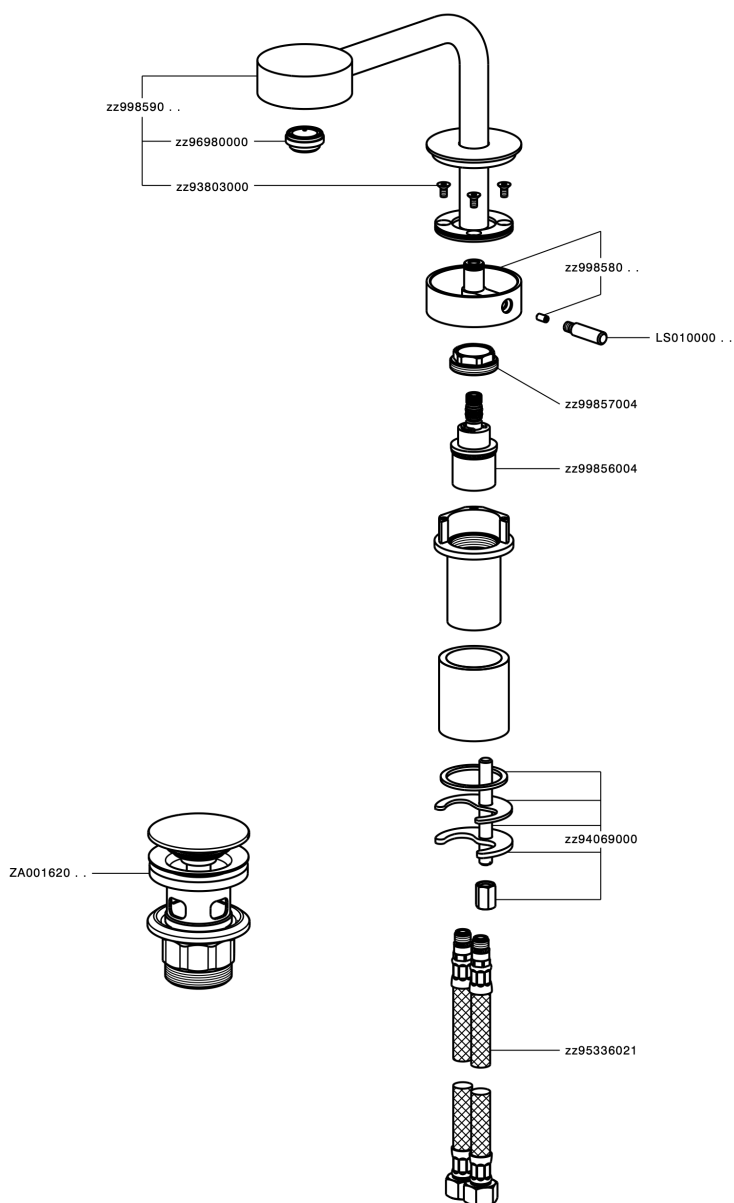

Lavabo monomando SLIM_SM000710

MODELO **SM000710**

Lavabo monomando, con desagüe Click Clack
1"1/4, latiguillos acero G.3/8"

ACABADOS DISPONIBLES

-  **40** 40 Negro Mate
-  **4Q** 4Q Blanco Mate
-  **6T** 6T Cromo/Negro Mate
-  **7D** 7D Niquel Brillo/Negro Mate

CARACTERÍSTICAS

Recambio Cartucho **ZZ99856004**

Cartucho Monomando Progresivo 27mm

Lavabo monomando SLIM_SM000710

SM000710

<https://es.cisal.it/lavabo-monomando-slim-sm000710>

2026-06-20