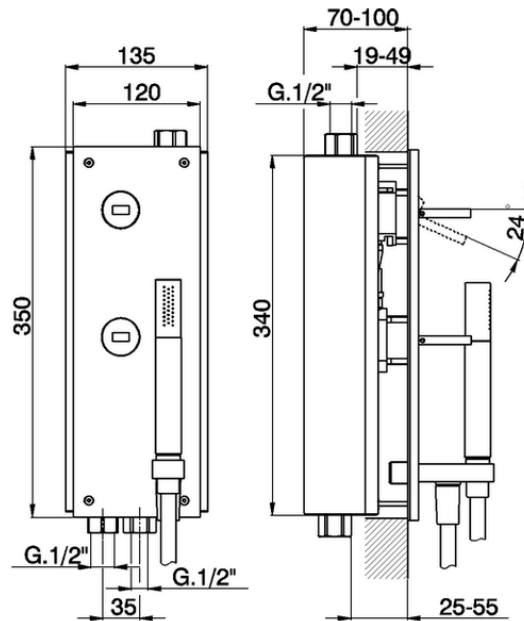

Baño/ducha monomando empotrado WAVE_WA000210

WA000210

<https://es.cisal.it/bano-ducha-monomando-empotrado-wave-wa000210>

2025-01-15