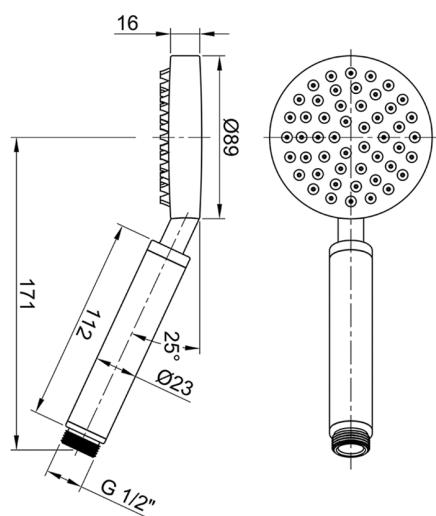

## Duchita SHOWER\_DS014510

MODELO **DS014510**

Duchita, una función Ø 89 mm de INOX, INOX AISI 304

ACABADOS DISPONIBLES

**D1** D1 Inox Cepillado

CARACTERÍSTICAS

2026-06-16