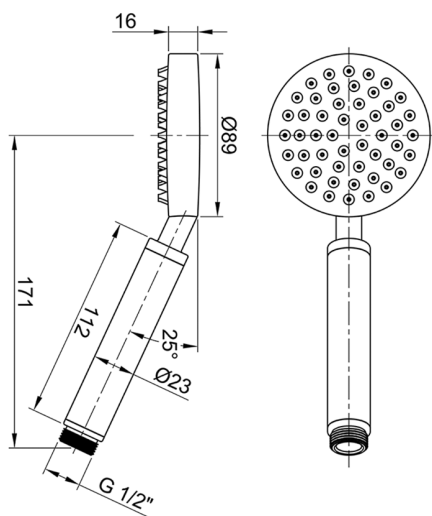

## Duchita SHOWER\_DS014510

MODELO **DS014510**

Duchita, una función Ø 89 mm de INOX, INOX AISI 304

ACABADOS DISPONIBLES

**D1** D1 Inox Cepillado

CARACTERÍSTICAS

2026-05-01