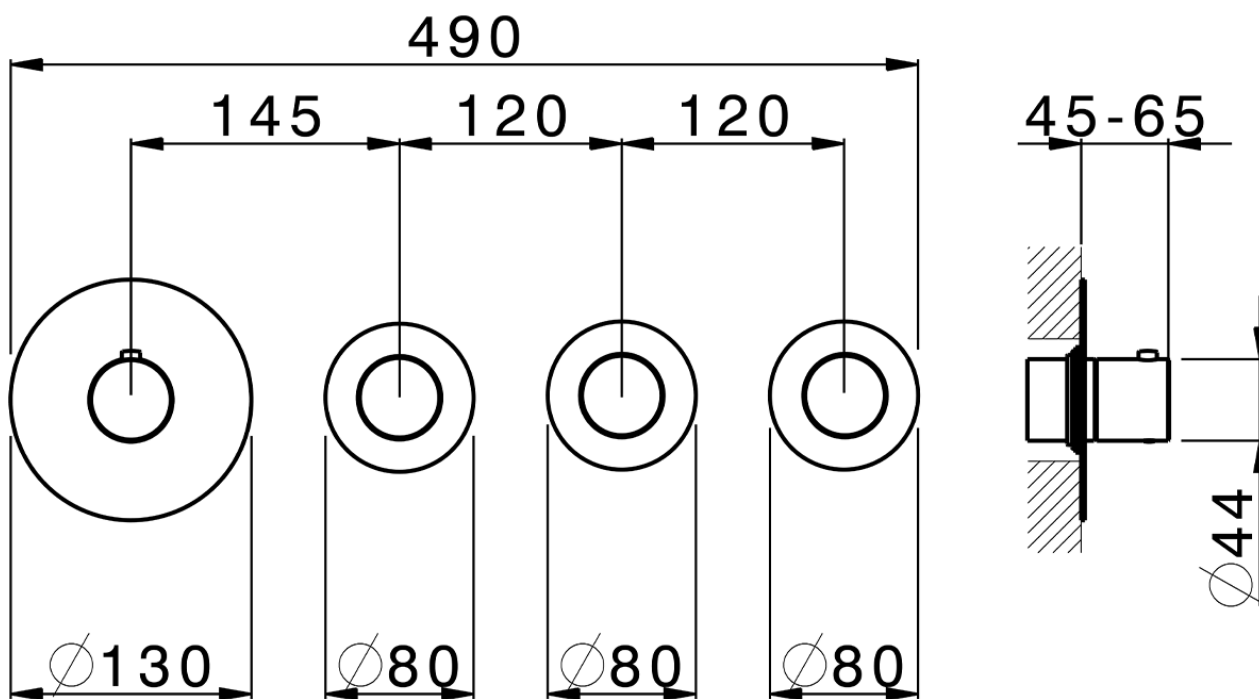

## Parte externa termostático ducha 3 funciones WELLNESS\_X300R300

X300R300

<https://es.cisal.it/parte-externa-termostatico-ducha-3-funciones-wellness-x300r300>

ZA00V300

<https://es.cisal.it/parte-empotrada-termostatico-3-funciones-empotrado-za00v300>

ZA00R300

<https://es.cisal.it/parte-empotrada-termostatico-3-funciones-empotrado-za00r300>

2026-06-19