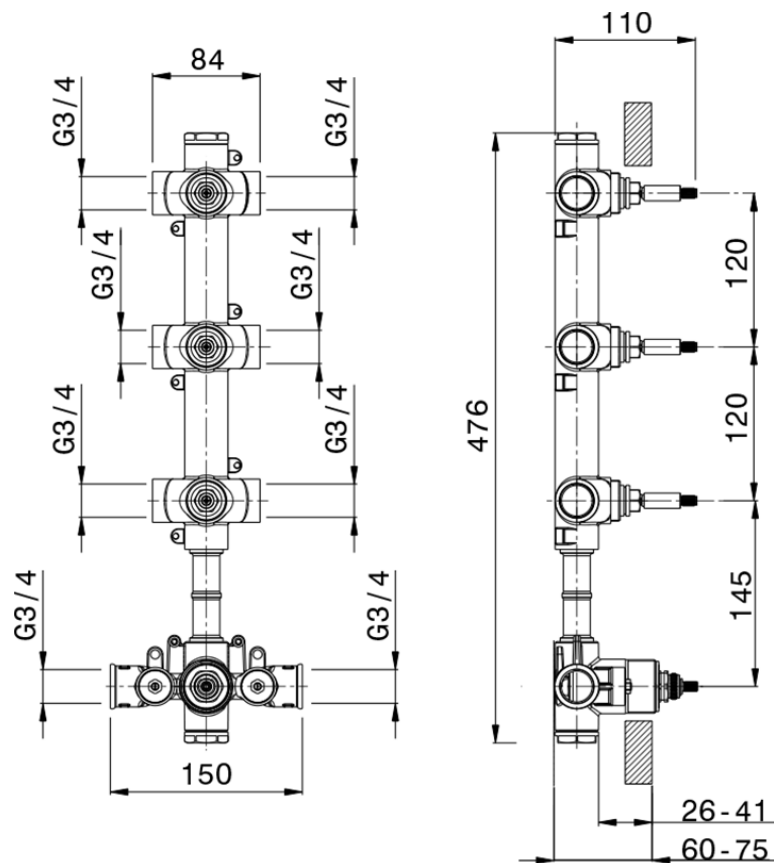

## Parte externa termostático ducha 3 funciones WELLNESS\_X300R300

X300R300

<https://es.cisal.it/parte-externa-termostatico-ducha-3-funciones-wellness-x300r300>

ZA00V300

<https://es.cisal.it/parte-empotrada-termostatico-3-funciones-empotrado-za00v300>

ZA00R300

<https://es.cisal.it/parte-empotrada-termostatico-3-funciones-empotrado-za00r300>

2026-06-19