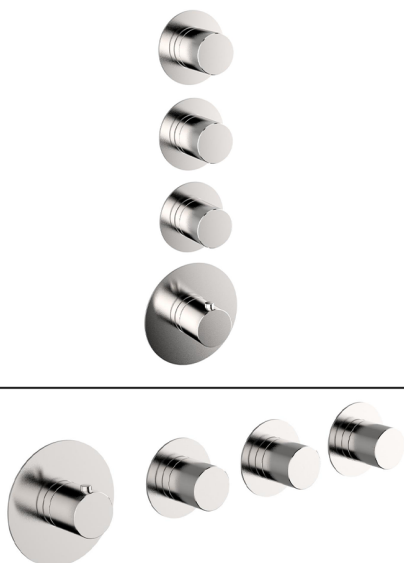

## Parte externa termostático ducha 3 funciones WELLNESS\_X300R300

MODELO **X300R300**

Parte externa termostático ducha 3 funciones, para art.ZA00R300 instalación horizontal, para art.ZA00V300 instalación vertical, con manetas lisas, Inox AISI 316L

ACABADOS DISPONIBLES

-  **D1** D1 Inox Cepillado
-  **5H** 5H Dark Brass Brushed
-  **5L** 5L Brushed Black Titanium
-  **5N** 5N Oro Rosa Cepillado

CARACTERÍSTICAS

|             |                  |
|-------------|------------------|
| Instalación | <b>Empotrado</b> |
| Empotrado 2 | <b>ZA00V300</b>  |
|             | <b>ZA00R300</b>  |

## Parte empotrada termostático 3 funciones EMPOTRADO\_ZA00V300

MODELO **ZA00V300**

Parte empotrada termostático 3 funciones

ACABADOS DISPONIBLES

CARACTERÍSTICAS

Recambio Cartucho **23.51A.HF**

Empotrado **1**