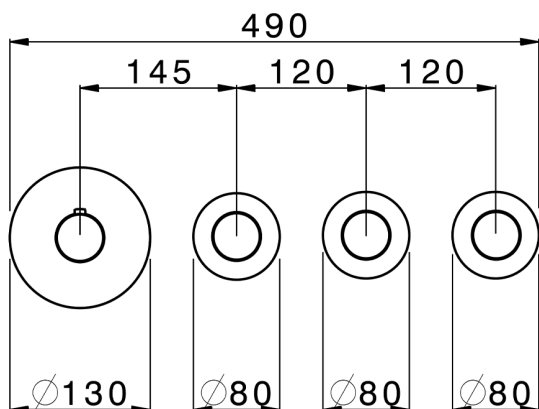

## Parte externa termostático ducha 3 funciones WELLNESS\_X300R300

MODELO **X300R300**

Parte externa termostático ducha 3 funciones, para art.ZA00R300 instalación horizontal, para art.ZA00V300 instalación vertical, con manetas lisas, Inox AISI 316L

ACABADOS DISPONIBLES

-  **D1** D1 Inox Cepillado
-  **5H** 5H Dark Brass Brushed
-  **5L** 5L Brushed Black Titanium
-  **5N** 5N Oro Rosa Cepillado

CARACTERÍSTICAS

|             |                  |
|-------------|------------------|
| Instalación | <b>Empotrado</b> |
| Empotrado 2 | <b>ZA00V300</b>  |
|             | <b>ZA00R300</b>  |