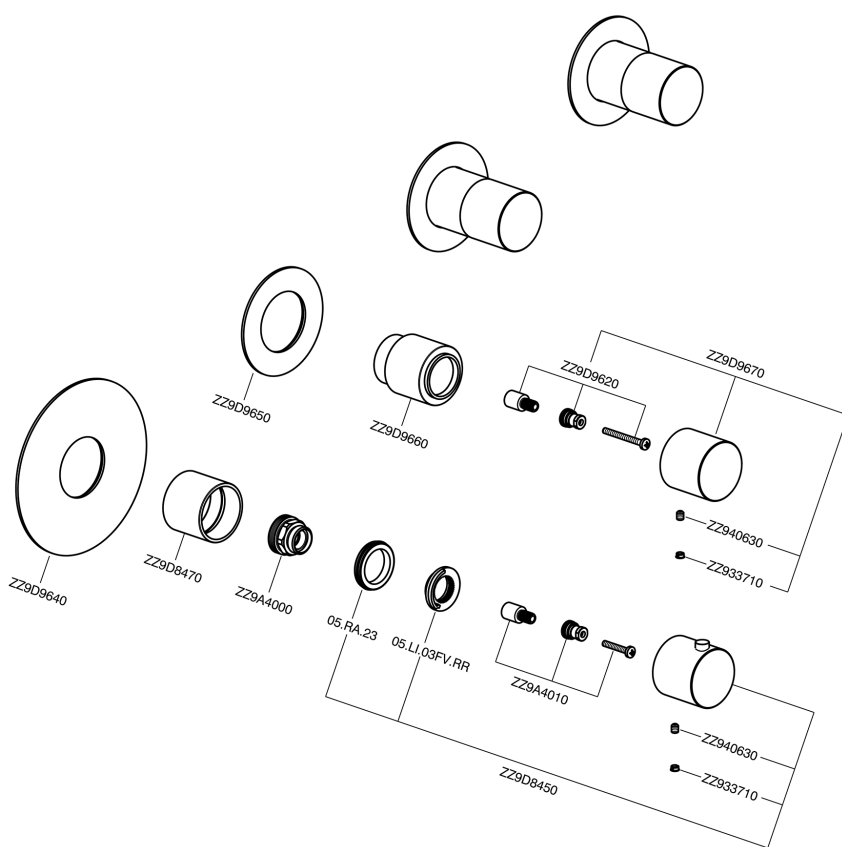

Parte externa termostático ducha 3 funciones WELLNESS_X300R300

X300R300

<https://es.cisal.it/parte-externa-termostatico-ducha-3-funciones-wellness-x300r300>