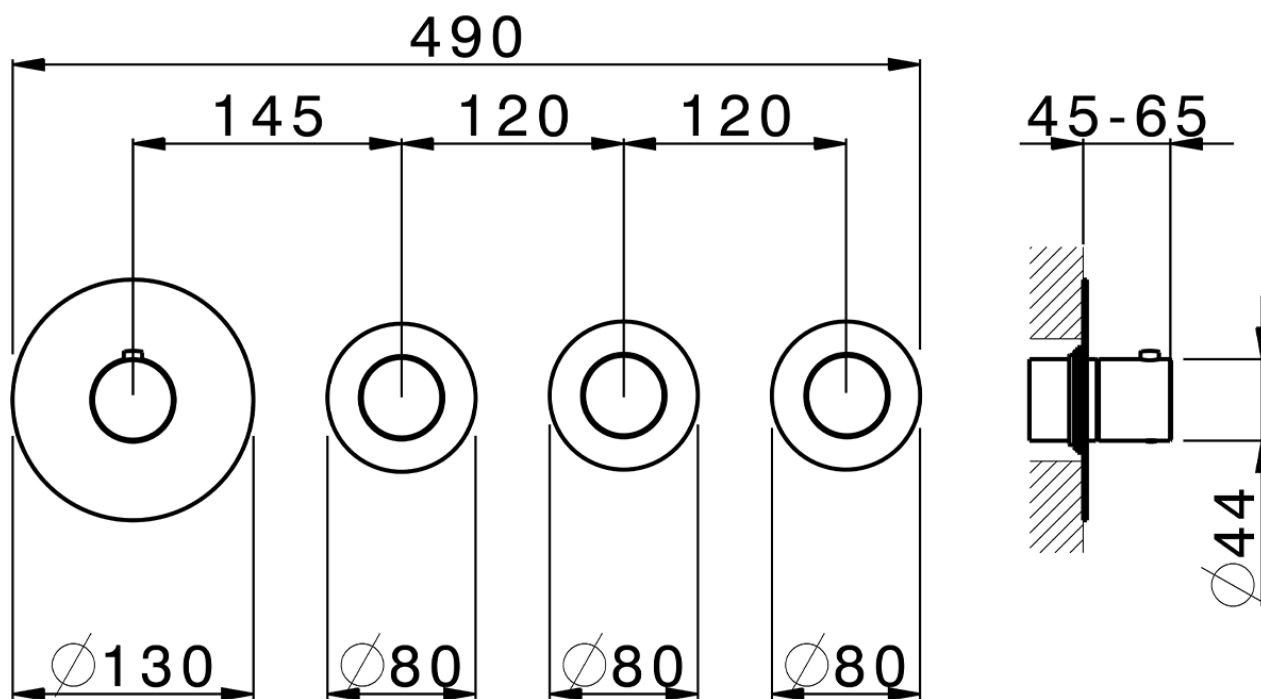

Parte externa termostático ducha 3 funciones WELLNESS_X300R300

X300R300

<https://es.cisal.it/parte-externa-termostatico-ducha-3-funciones-wellness-x300r300>

ZA00V300

<https://es.cisal.it/parte-empotrada-termostatico-3-funciones-empotrado-za00v300>

ZA00R300

<https://es.cisal.it/parte-empotrada-termostatico-3-funciones-empotrado-za00r300>

2026-04-29