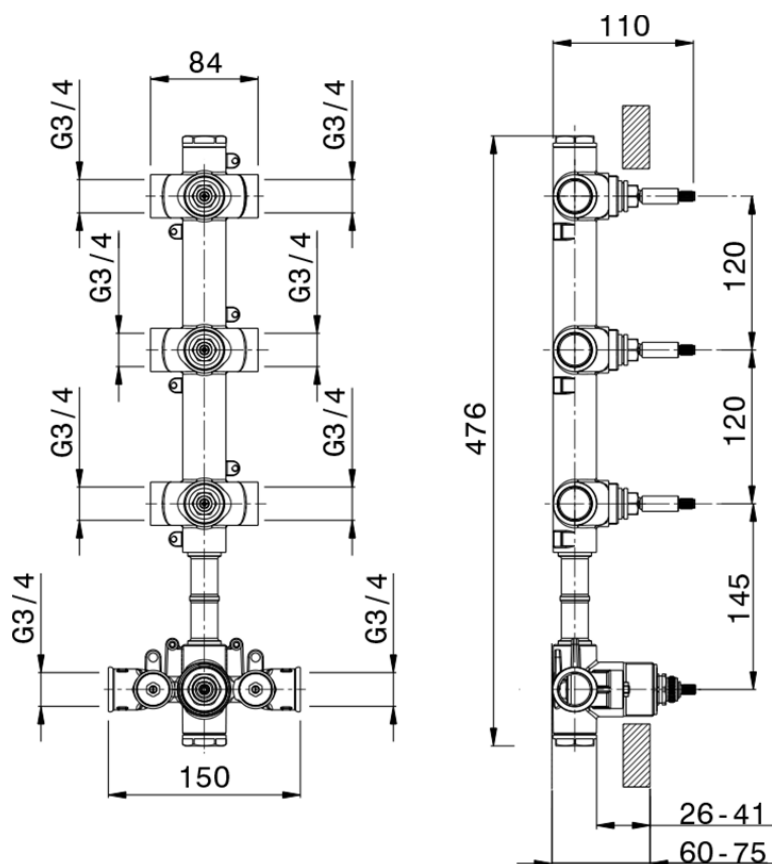

Parte externa termostático ducha 3 funciones WELLNESS_X300R300

X300R300

<https://es.cisal.it/parte-externa-termostatico-ducha-3-funciones-wellness-x300r300>

ZA00V300

<https://es.cisal.it/parte-empotrada-termostatico-3-funciones-empotrado-za00v300>

ZA00R300

<https://es.cisal.it/parte-empotrada-termostatico-3-funciones-empotrado-za00r300>

2026-04-29