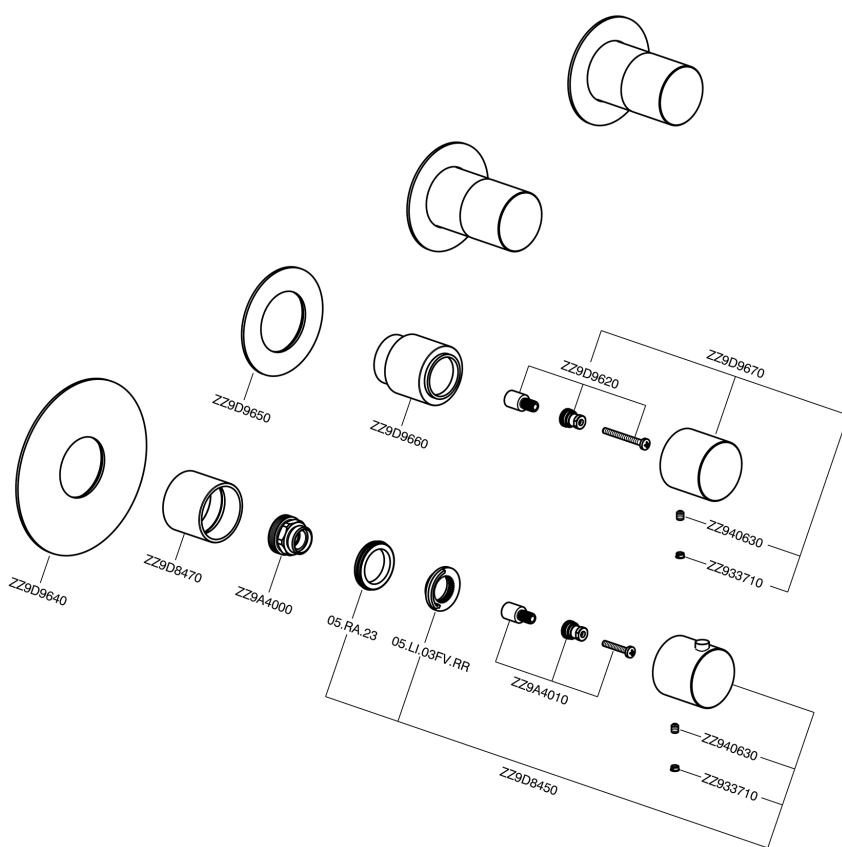

## Parte externa termostático ducha 3 funciones WELLNESS\_X300R300

X300R300

<https://es.cisal.it/parte-externa-termostatico-ducha-3-funciones-wellness-x300r300>

## Parte empotrada termostático 3 funciones EMPOTRADO\_ZA00V300

ZA00V300

<https://es.cisal.it/parte-empotrada-termostatico-3-funciones-empotrado-za00v300>

## Parte empotrada termostático 3 funciones EMPOTRADO\_ZA00R300

ZA00R300

<https://es.cisal.it/parte-empotrada-termostatico-3-funciones-empotrado-za00r300>

2026-04-29