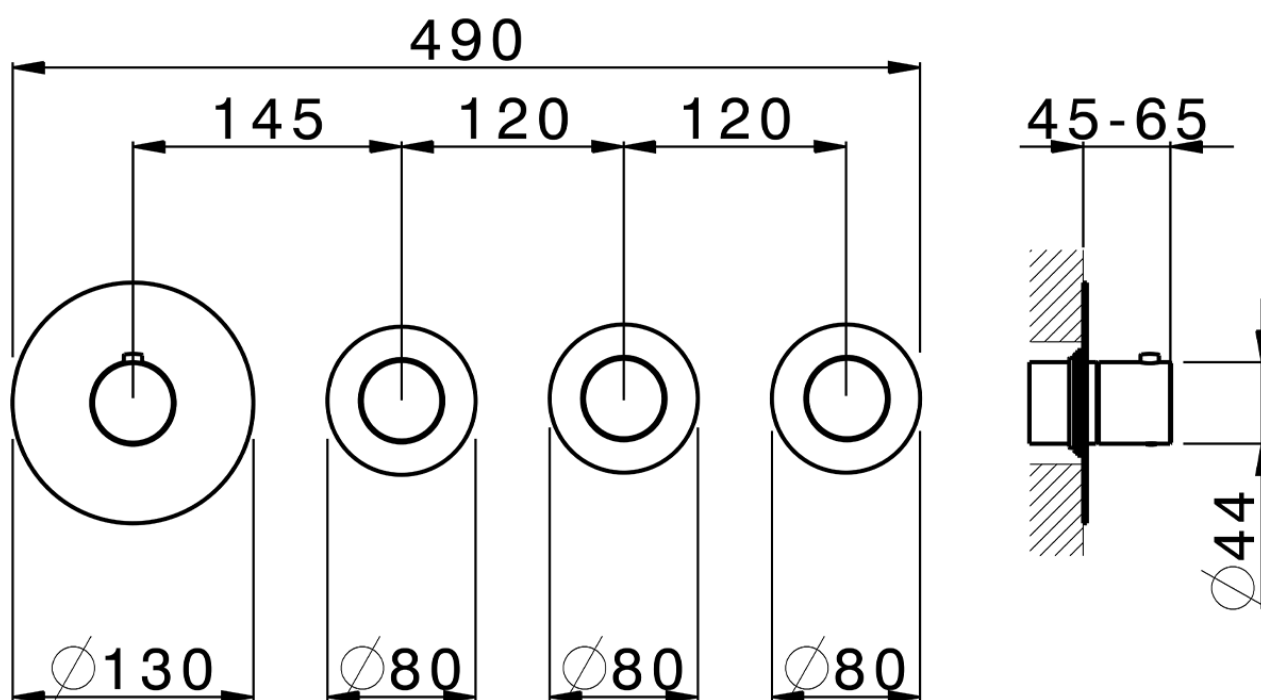

Parte externa termostático ducha 3 funciones WELLNESS_X300R300

X300R300

<https://es.cisal.it/parte-externa-termostatico-ducha-3-funciones-wellness-x300r300>

ZA00V300

<https://es.cisal.it/parte-empotrada-termostatico-3-funciones-empotrado-za00v300>

ZA00R300

<https://es.cisal.it/parte-empotrada-termostatico-3-funciones-empotrado-za00r300>

2026-06-19