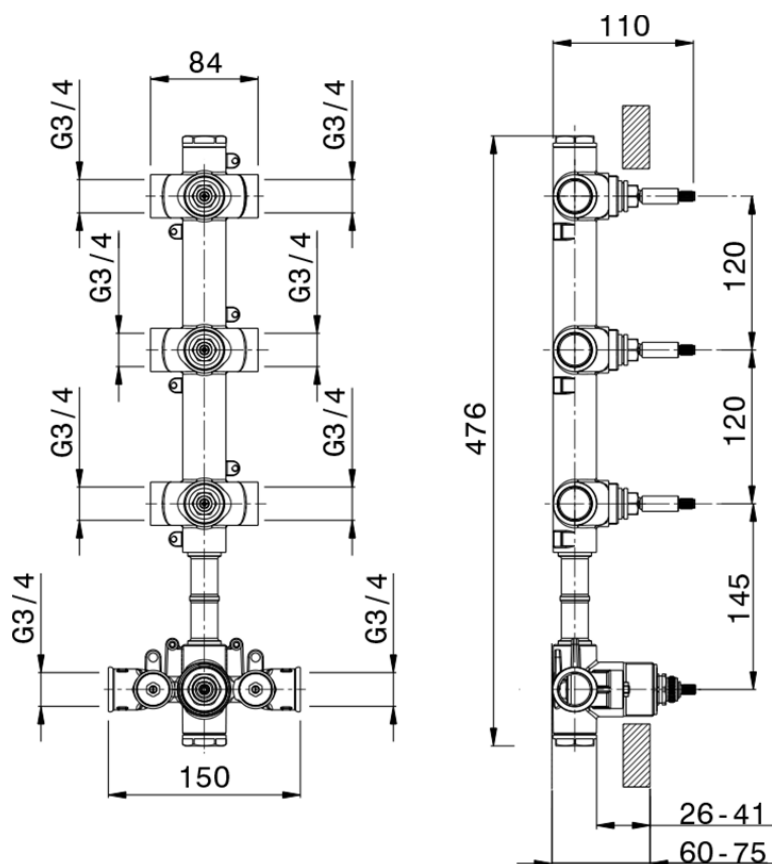

Parte externa termostático ducha 3 funciones WELLNESS_X300R300

X300R300

<https://es.cisal.it/parte-externa-termostatico-ducha-3-funciones-wellness-x300r300>

ZA00V300

<https://es.cisal.it/parte-empotrada-termostatico-3-funciones-empotrado-za00v300>

ZA00R300

<https://es.cisal.it/parte-empotrada-termostatico-3-funciones-empotrado-za00r300>

2026-06-19