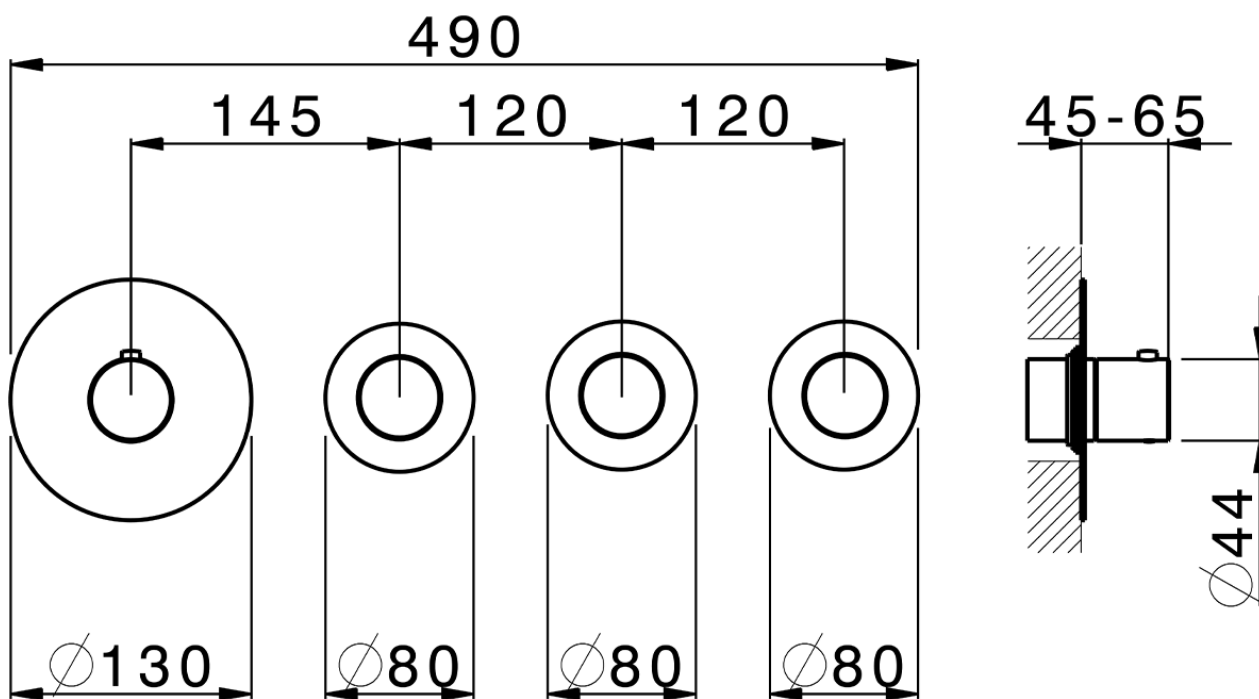

Parte externa termostático ducha 3 funciones WELLNESS_X300R300

X300R300

<https://es.cisal.it/parte-externa-termostatico-ducha-3-funciones-wellness-x300r300>

ZA00V300

<https://es.cisal.it/parte-empotrada-termostatico-3-funciones-empotrado-za00v300>

ZA00R300

<https://es.cisal.it/parte-empotrada-termostatico-3-funciones-empotrado-za00r300>

2026-04-29