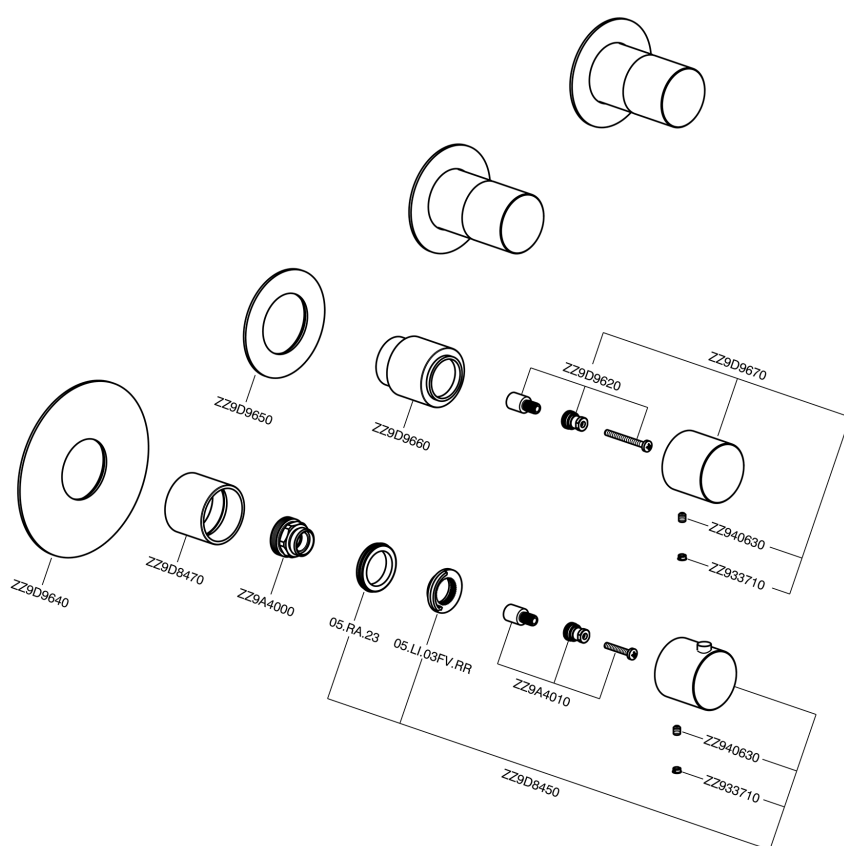

Parte externa termostático ducha 3 funciones WELLNESS_X300R300

X300R300

<https://es.cisal.it/parte-externa-termostatico-ducha-3-funciones-wellness-x300r300>

Parte empotrada termostático 3 funciones EMPOTRADO_ZA00V300

ZA00V300

<https://es.cisal.it/parte-empotrada-termostatico-3-funciones-empotrado-za00v300>

Parte empotrada termostático 3 funciones EMPOTRADO_ZA00R300

ZA00R300

<https://es.cisal.it/parte-empotrada-termostatico-3-funciones-empotrado-za00r300>