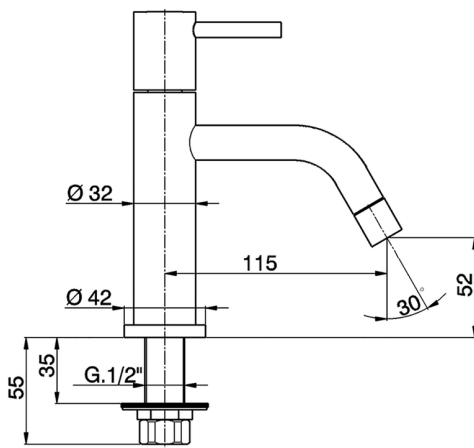

Grifo de un sólo agua NUOVA LESS_LN000900

MODELO **LN000900**

Grifo de un sólo agua, sin desagüe automático, sin latiguillos

ACABADOS DISPONIBLES

21 21 Cromo

CARACTERÍSTICAS

2026-04-30