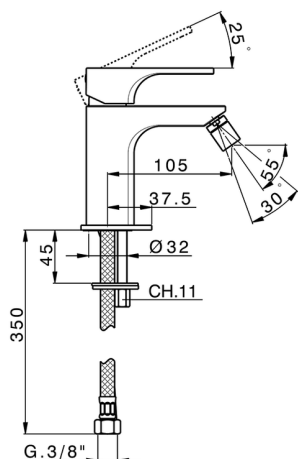

## Bidé monomando CUBIC\_CU000561

MODELO **CU000561**

Bidé monomando, sin desagüe automático, latiguillos acero G.3/8"

### ACABADOS DISPONIBLES

-  **21** 21 Cromo
-  **2B** 2B Niquel Brillo
-  **2F** 2F Niquel Cepillado
-  **40** 40 Negro Mate

### CARACTERÍSTICAS

Recambio Cartucho **ZZ94240000**

**Cartucho Monomando 25 mm**

2026-05-01