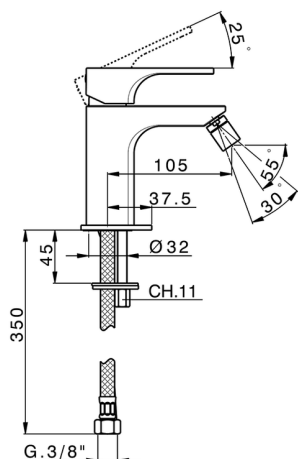

Bidé monomando CUBIC_CU000561

MODELO **CU000561**

Bidé monomando, sin desagüe automático, latiguillos acero G.3/8"

ACABADOS DISPONIBLES

-  **21** 21 Cromo
-  **2B** 2B Niquel Brillo
-  **2F** 2F Niquel Cepillado
-  **40** 40 Negro Mate

CARACTERÍSTICAS

Recambio Cartucho **ZZ94240000**

Cartucho Monomando 25 mm

2026-06-20