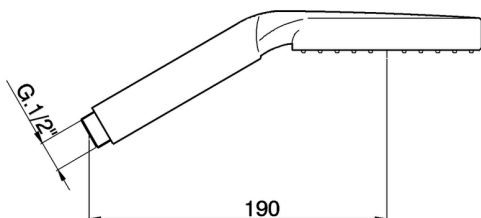

Duchita Hydro 2 SHOWER_DS014220

MODELO **DS014220**

Duchita Hydro 2, una función ABS

ACABADOS DISPONIBLES

CARACTERÍSTICAS

2024-12-22