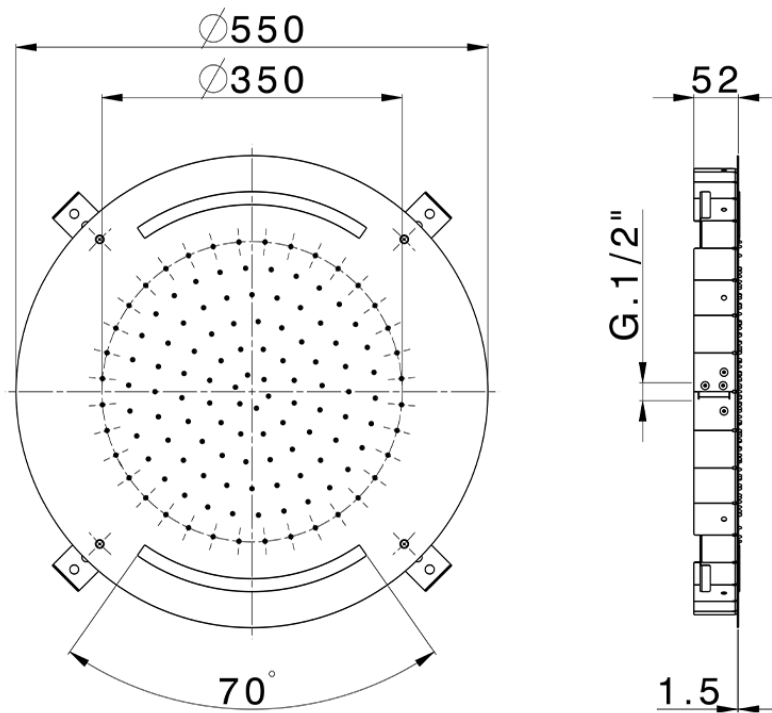

Rociador de techo con cromoterapia Ø 550 mm ZEN SHOWER_ZS0C0035

ZS0C0035

<https://es.cisal.it/rociador-de-techo-con-cromoterapia-o-550-mm-zen-shower-zs0c0035>

2026-05-01