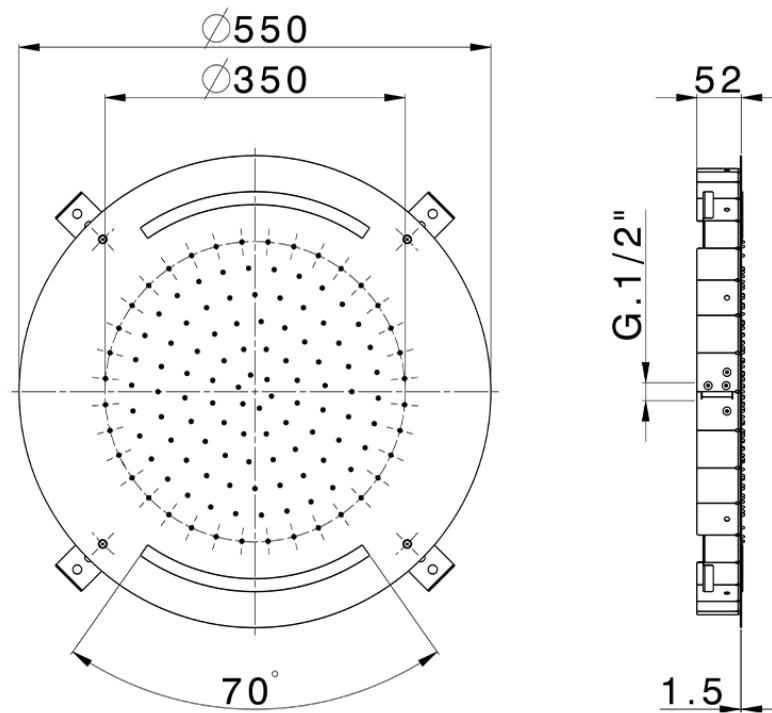

Rociador de techo con cromoterapia Ø 550 mm ZEN SHOWER_ZS0C0035

ZS0C0035

<https://es.cisal.it/rociador-de-techo-con-cromoterapia-o-550-mm-zen-shower-zs0c0035>

2026-06-15